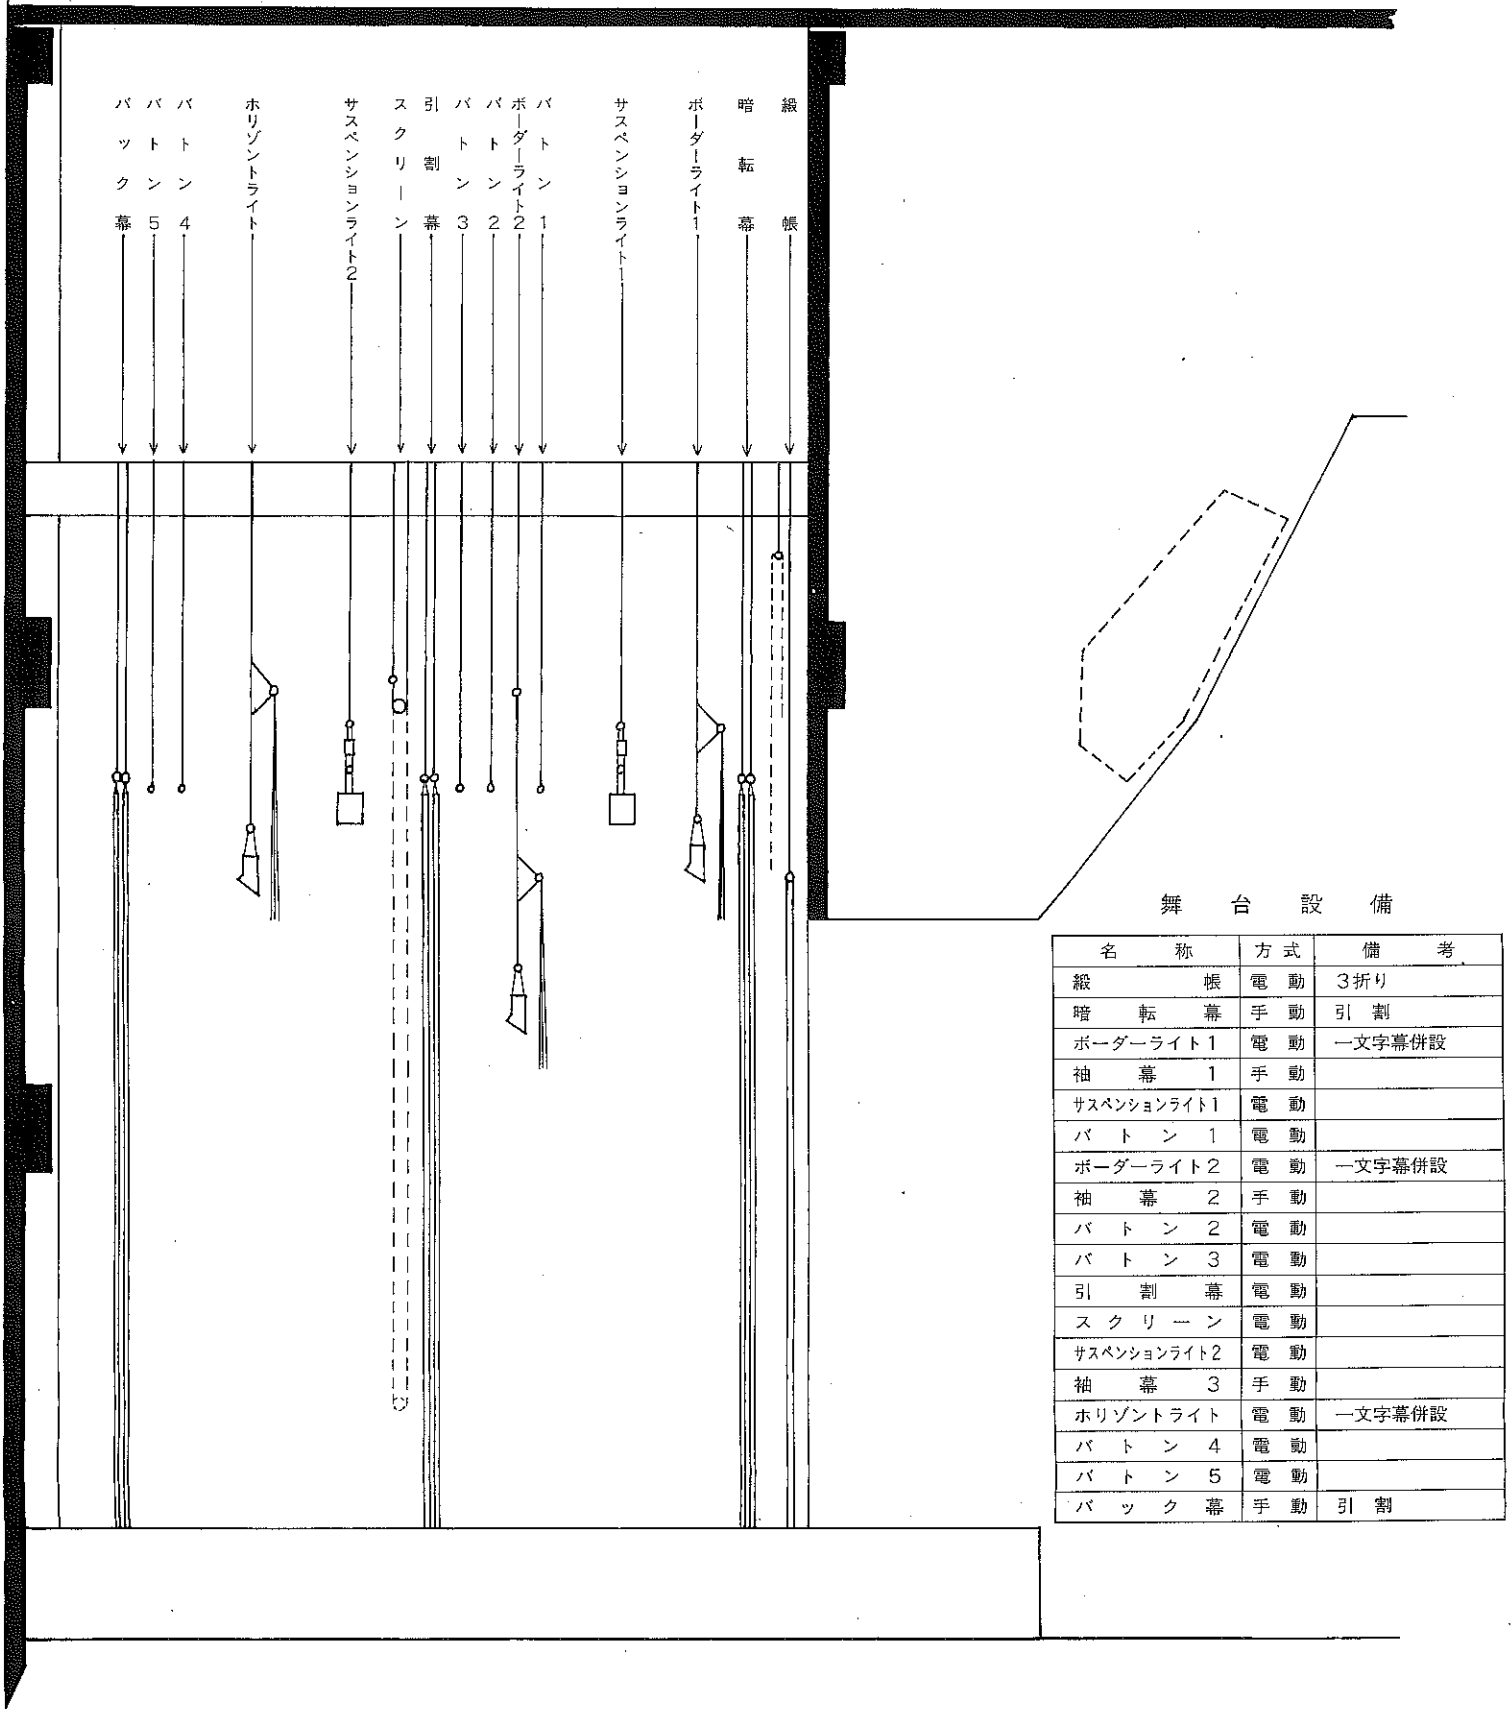

# 平田 文化館プラタナスホール舞台断面図

舞 台 設 備

名 称	方式	備 考
緞 帳	電 動	3折り
暗 転 幕	手 動	引 割
ポーターライト1	電 動	一文字幕併設
袖 幕 1	手 動	
サスペンションライト1	電 動	
バ ト ン 1	電 動	
ポーターライト2	電 動	一文字幕併設
袖 幕 2	手 動	
バ ト ン 2	電 動	
バ ト ン 3	電 動	
引 割 幕	電 動	
ス ク リ ーン	電 動	
サスペンションライト2	電 動	
袖 幕 3	手 動	
ホリゾンライト	電 動	一文字幕併設
バ ト ン 4	電 動	
バ ト ン 5	電 動	
バ ッ ク 幕	手 動	引 割