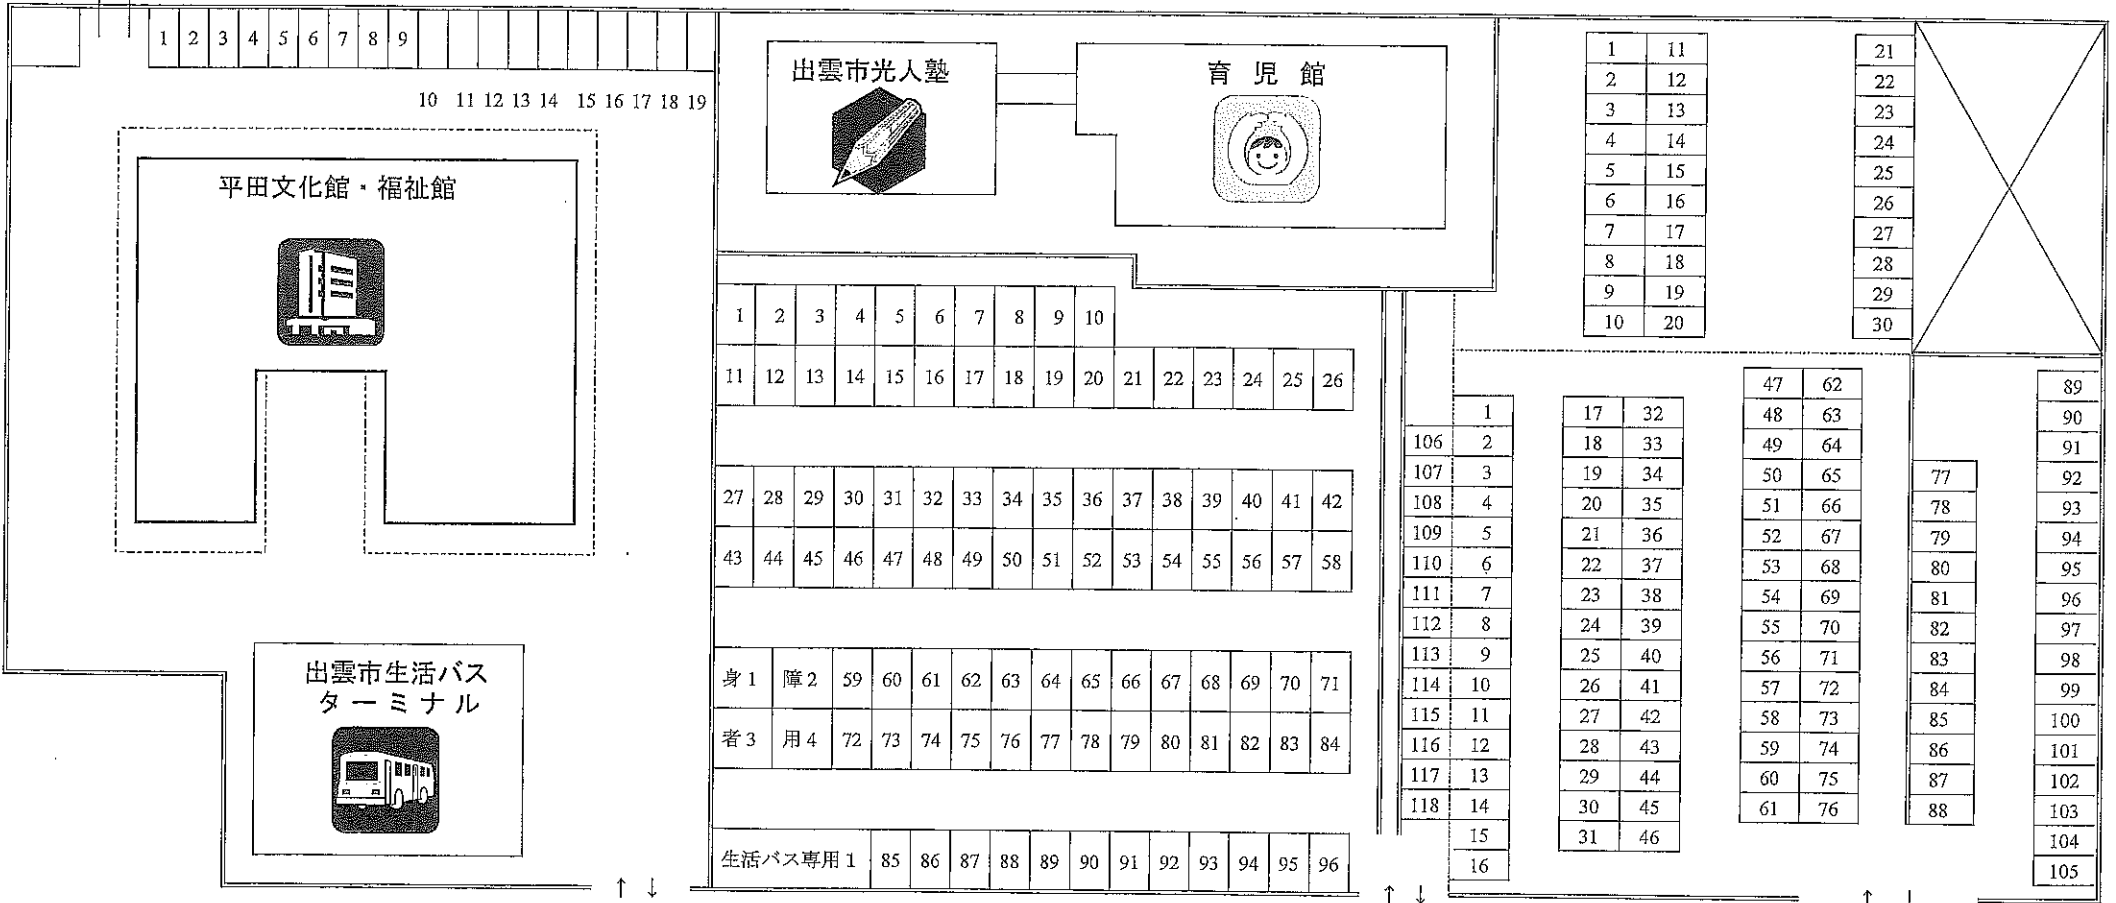

平田文化館・出雲市立総合医療センター職員駐車場配置図

公用車駐車場

至 電鉄出雲市駅

至 松江しんじ湖温泉
一畑電車

← 出雲市 斐川町方面

↑ 文化館駐車場 ↑

↑ 出雲市立総合医療センター職員駐車場 ↑ 松江市方面 →