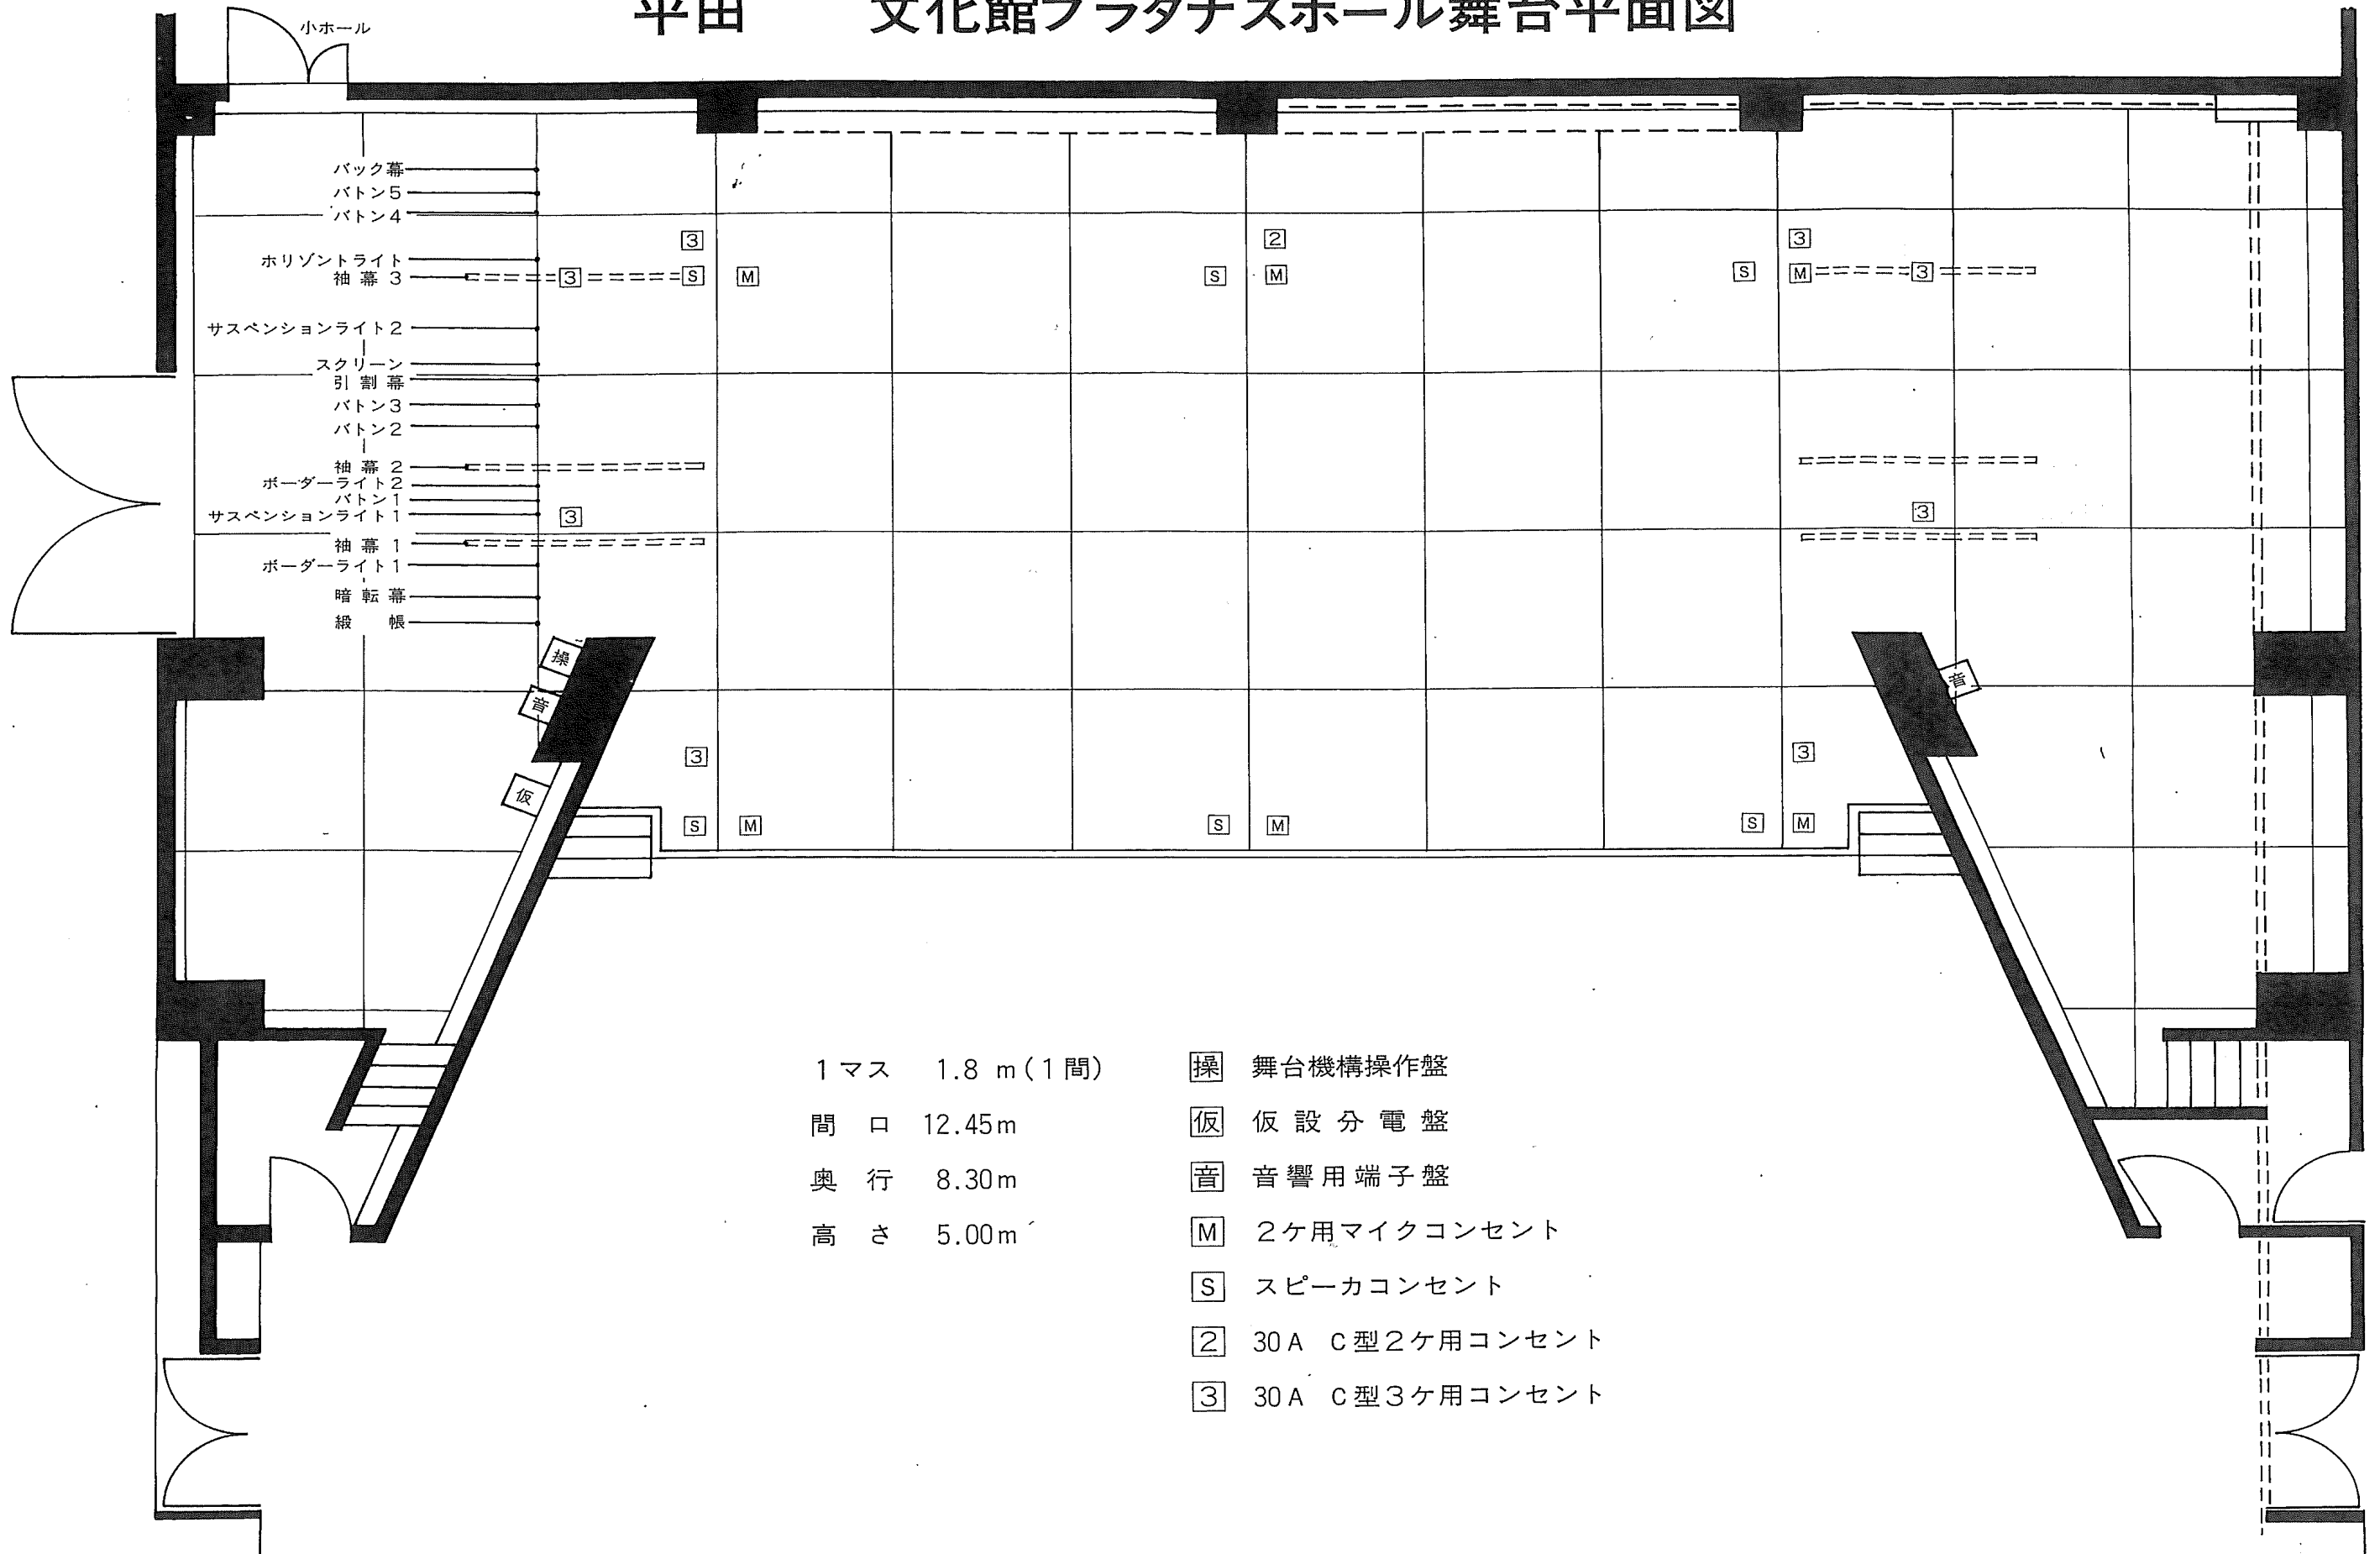

# 平田 文化館プラタナスホール舞台平面図

1マス 1.8 m (1間)

間口 12.45m

奥行 8.30m

高さ 5.00m

- 操 舞台機構操作盤
- 仮 仮設分電盤
- 音 音響用端子盤
- M 2ケ用マイクコンセント
- S スピーカコンセント
- 2 30A C型2ケ用コンセント
- 3 30A C型3ケ用コンセント