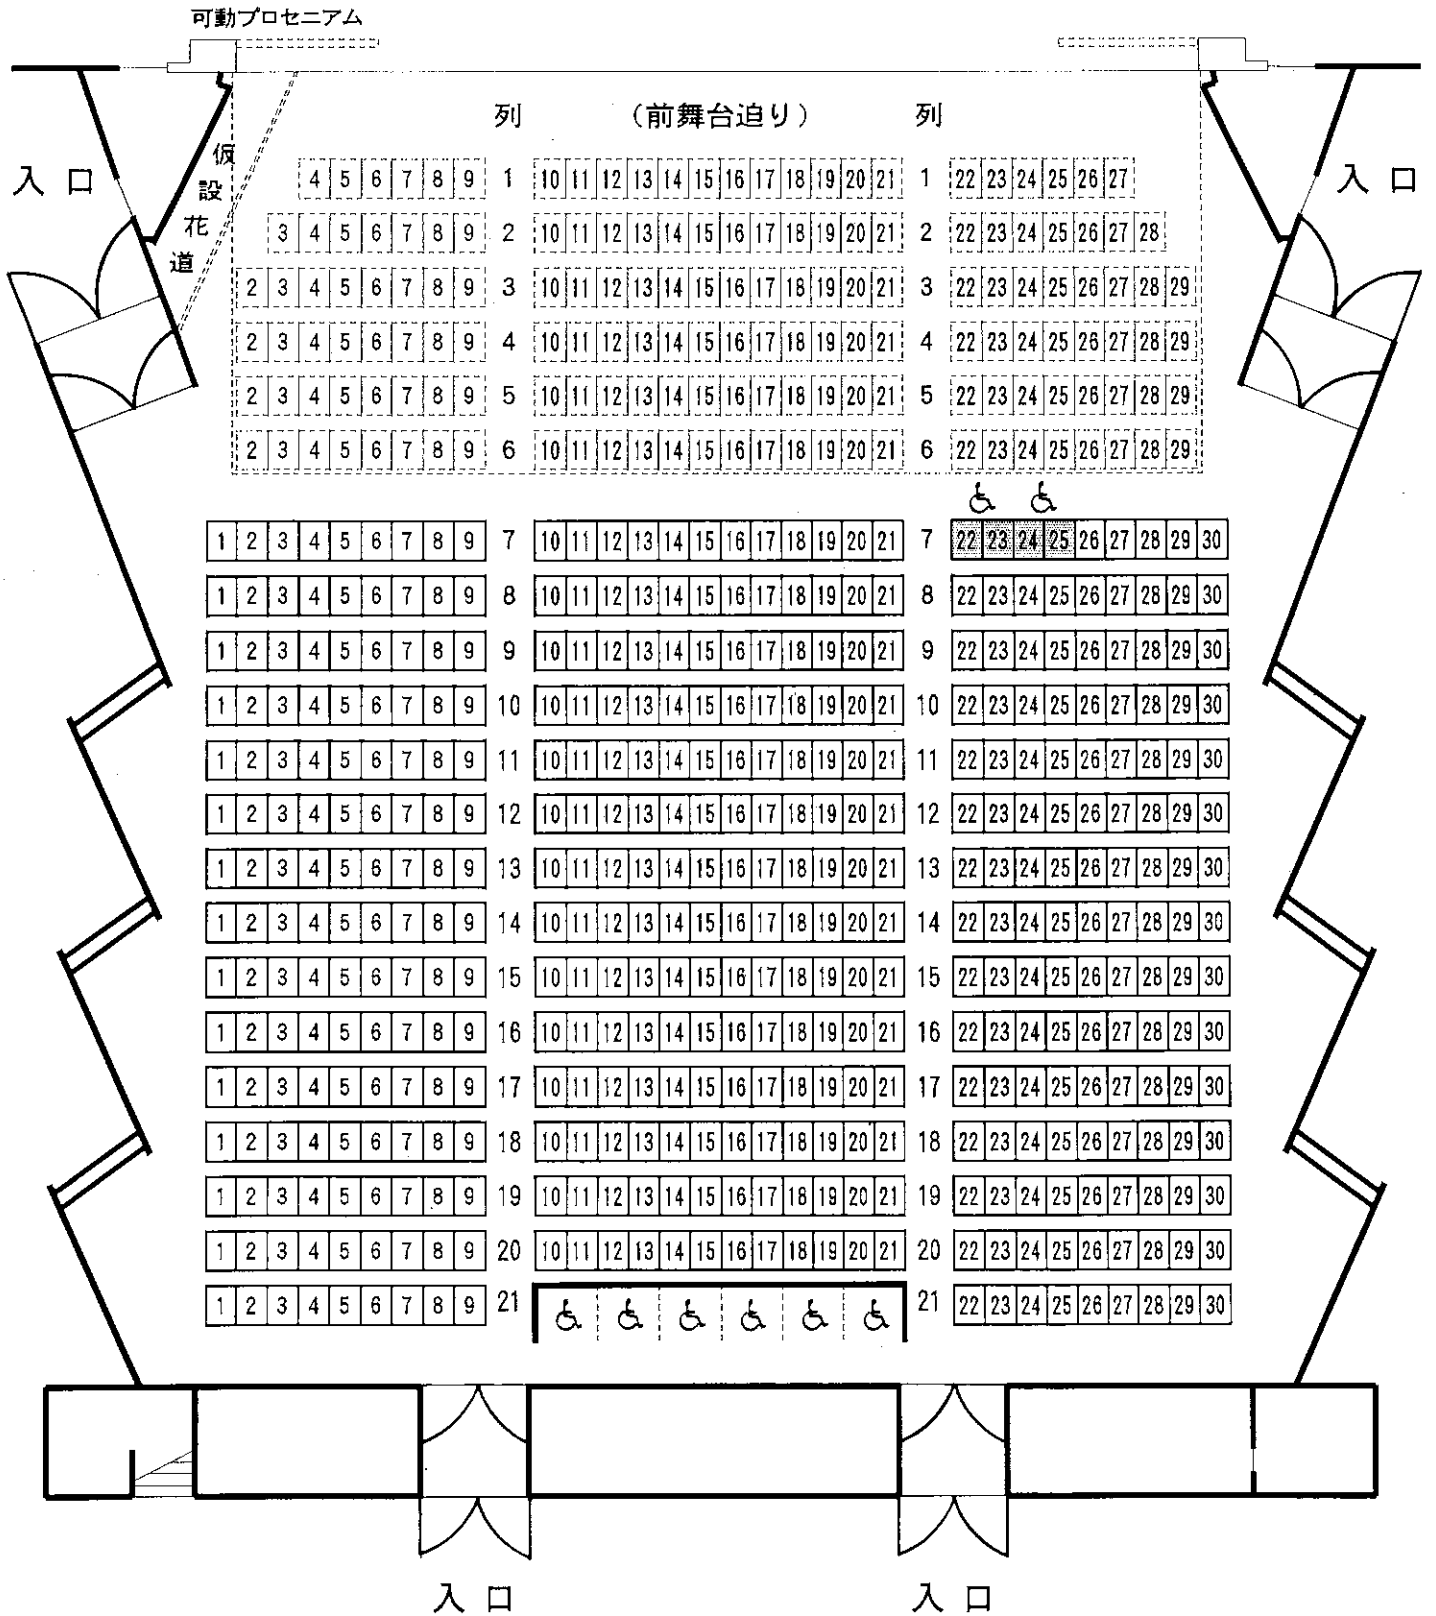

# だんだんホール 座席表

座席数 600

舞 台

- 舞台より6列点線部分(162席)は、一括収納し、前舞台として使用できます。
- 7列22番~25番、部分は取りはずし、車イス席(2席)として使用できます。