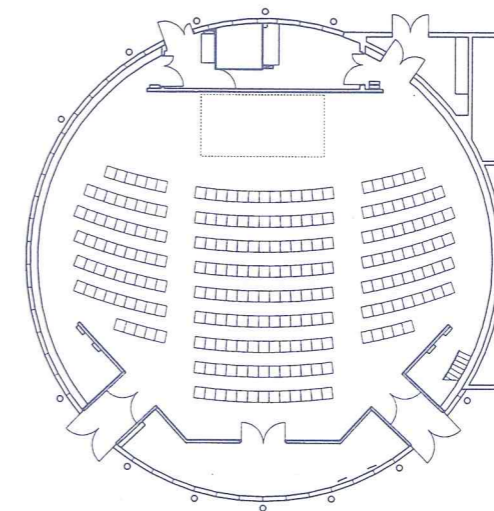

ごえんホール舞台平面図

- == バトン
- L-4 照明コンセント : L-4 (4口)・L-2 (2口)
- 音響仮設盤
- 仮設電源盤 単相三線 150 A