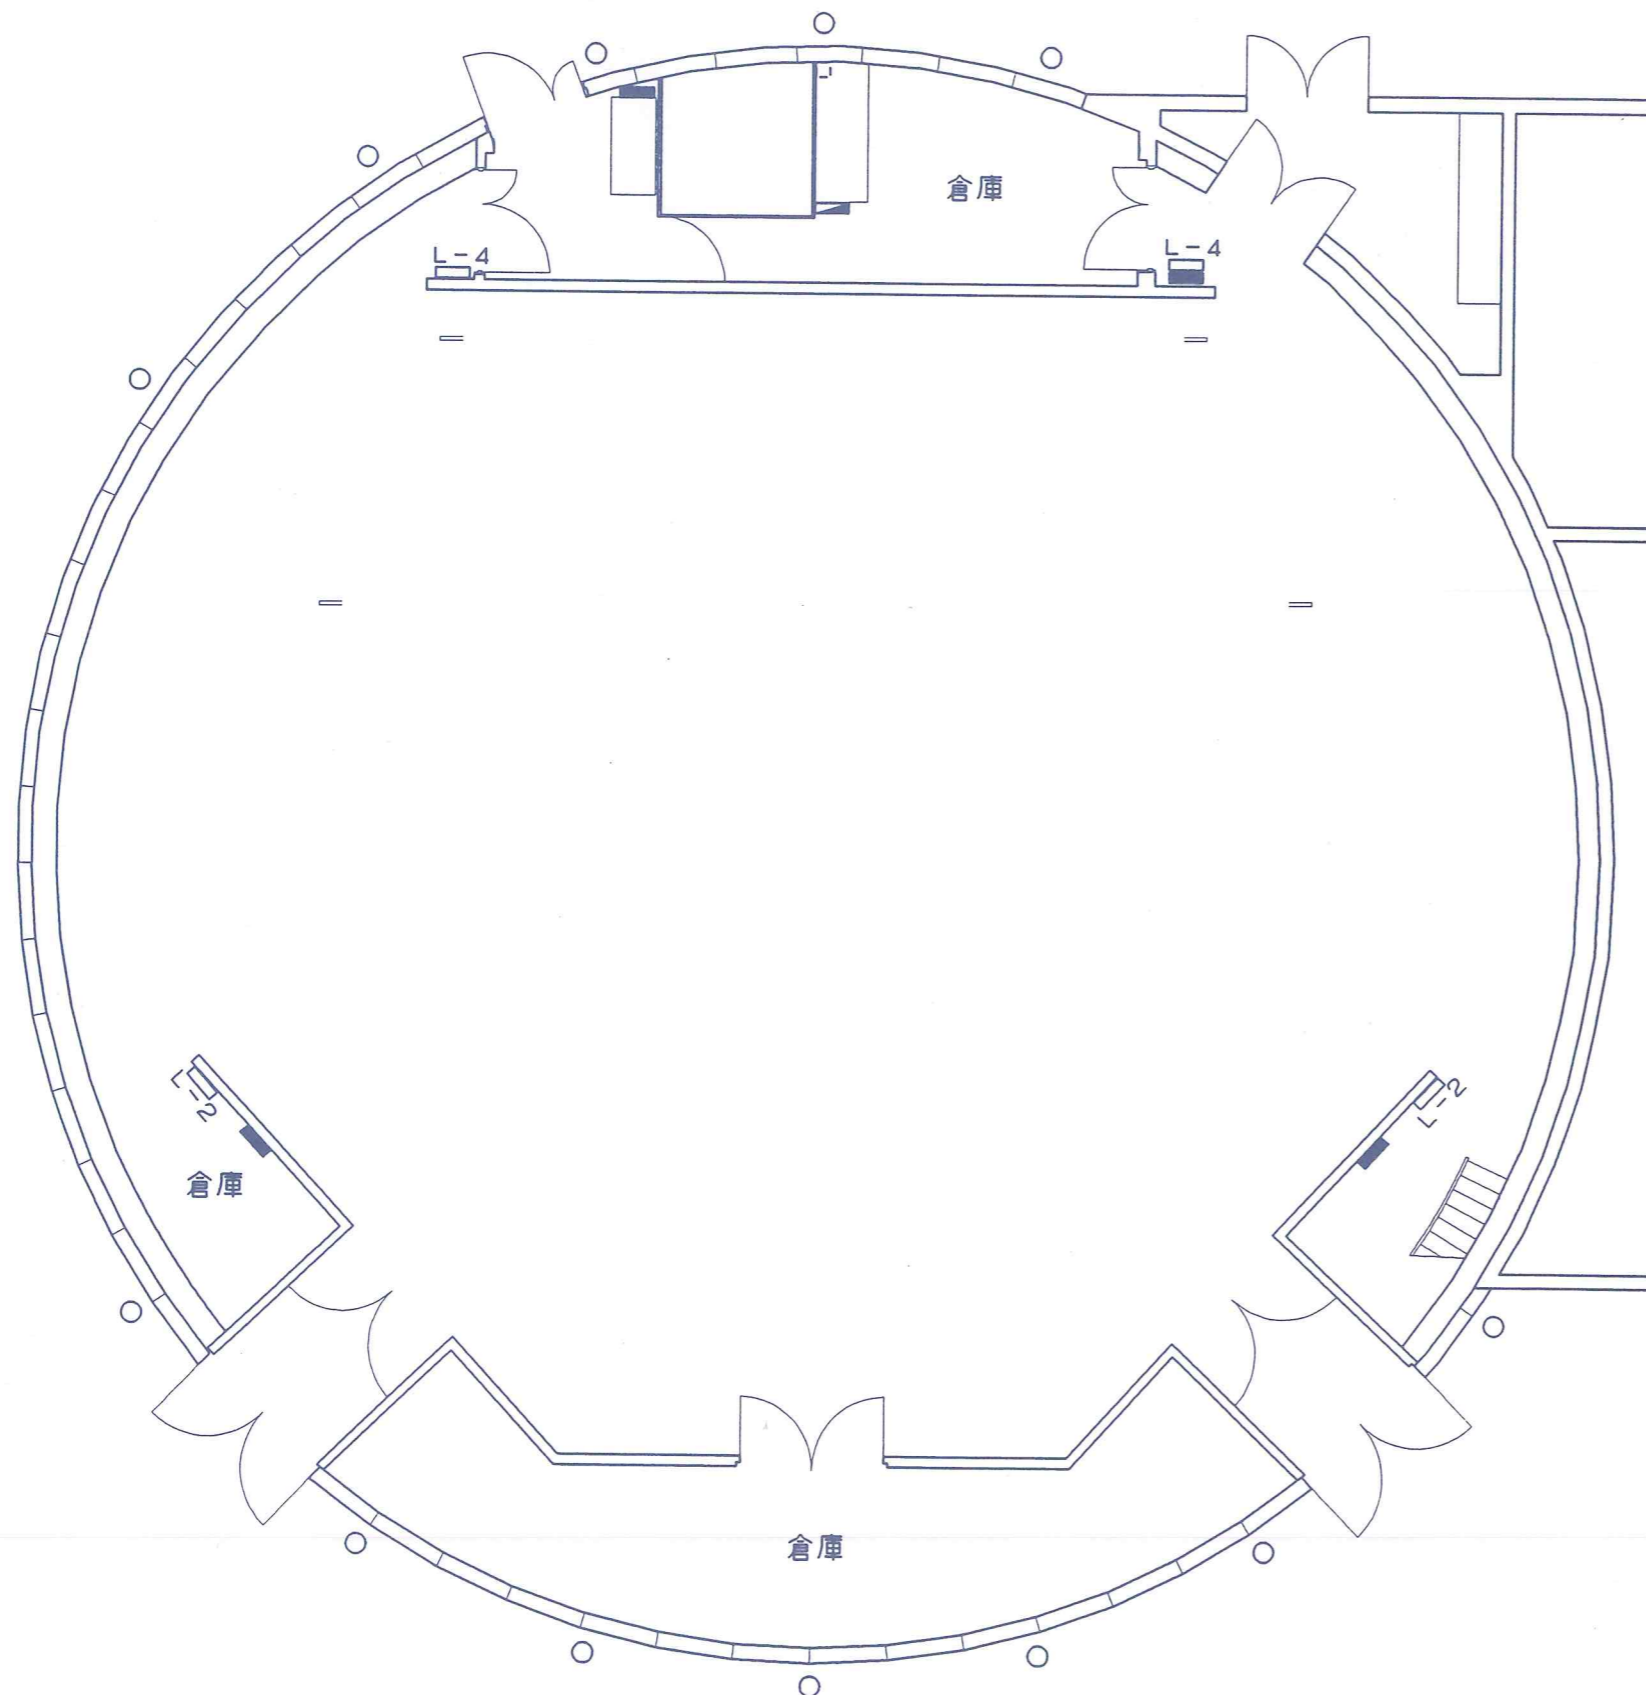

ごえんホール舞台平面図

- == バトン
- L-4 照明コンセント : L-4 (4口)・L-2 (2口)
- 音響仮設盤
- 仮設電源盤 単相三線 150 A