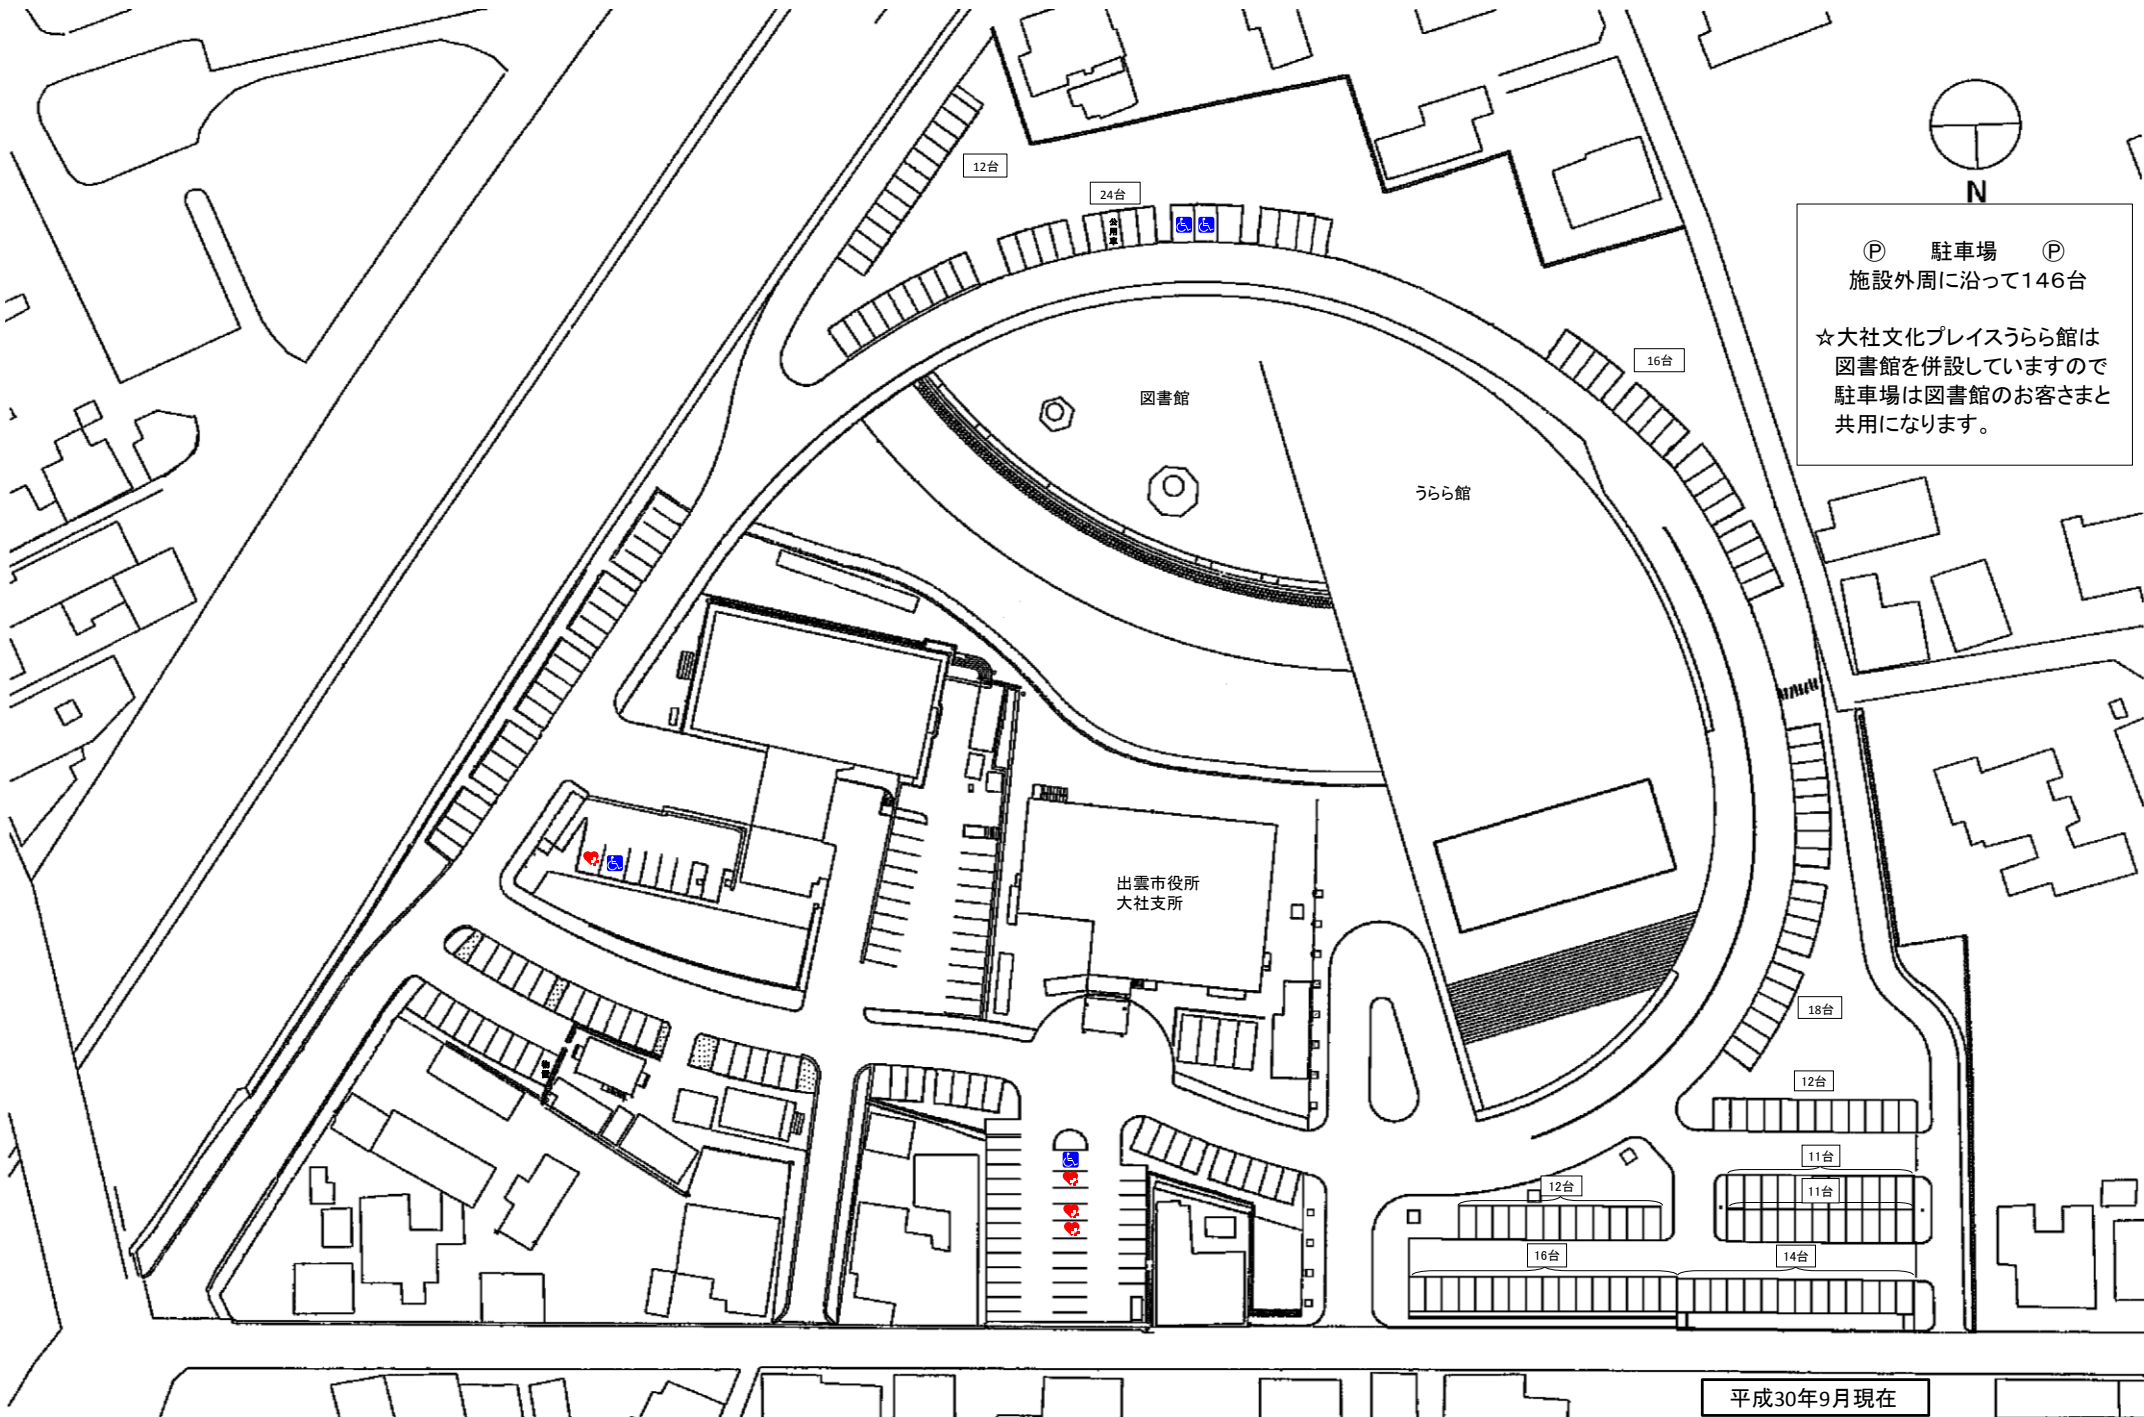

うらら館周辺駐車場配置図

Ⓟ 駐車場 Ⓟ  
施設外周に沿って146台

☆大社文化プレイスうらら館は  
図書館を併設していますので  
駐車場は図書館のお客さまと  
共用になります。