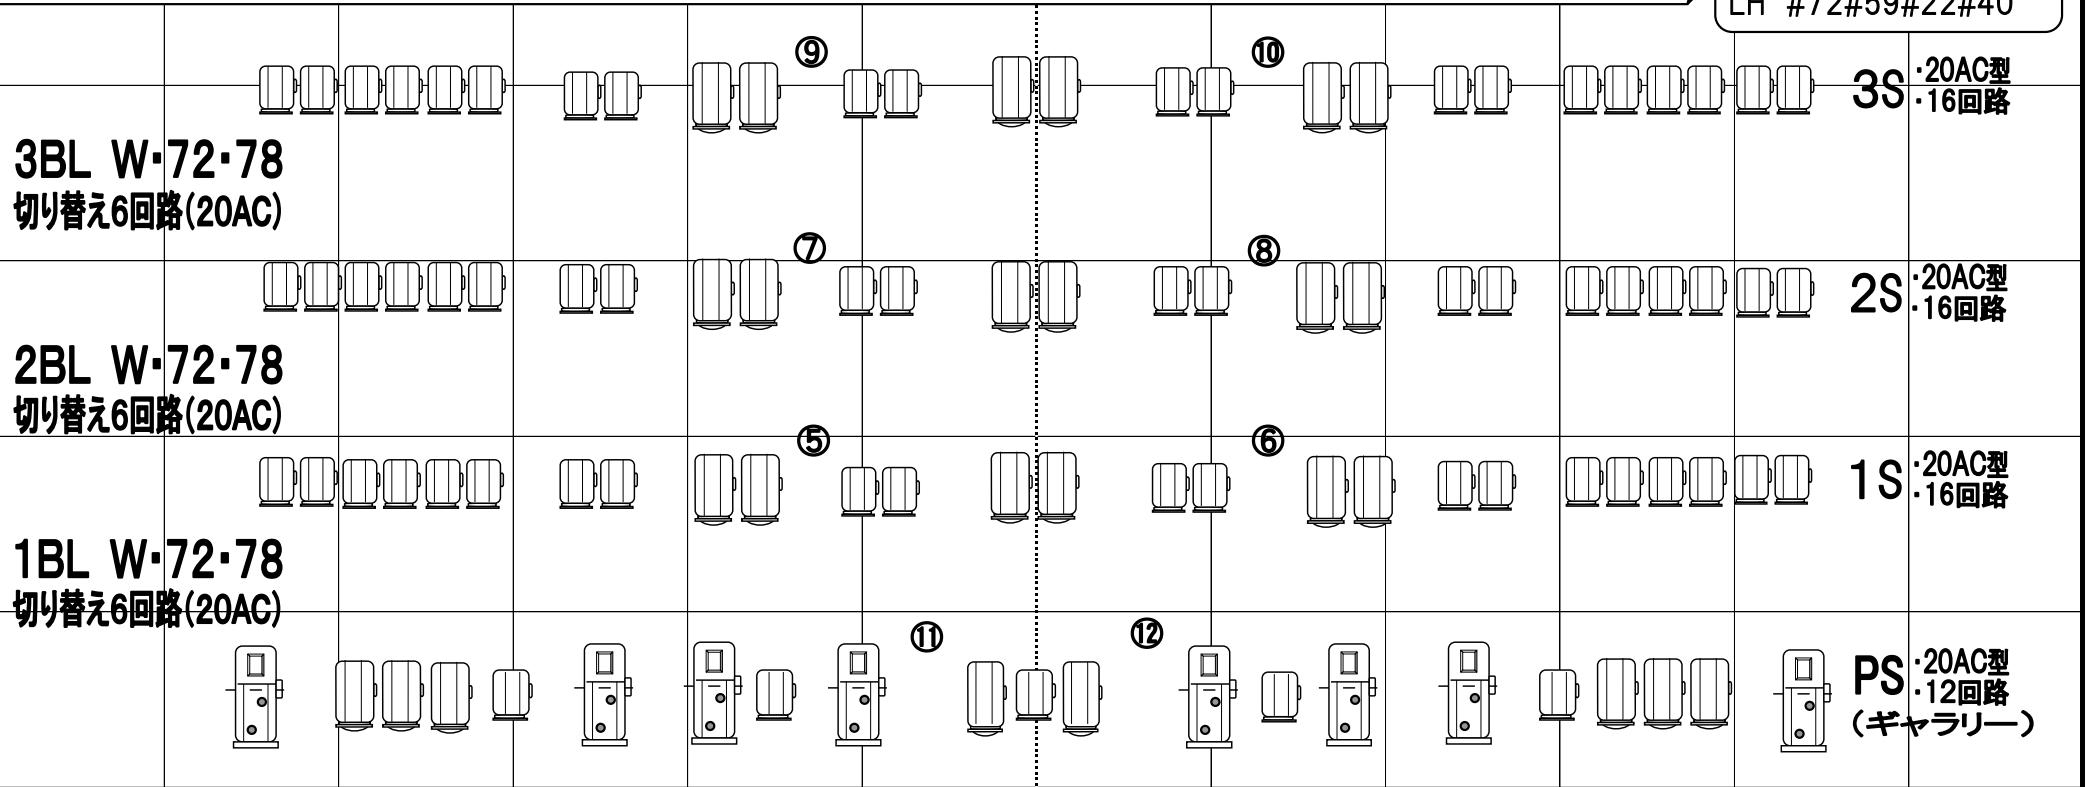

大社文化プレイスうらら館 だんだんホール 基本吊りこみ図 (SUS)

UH #71#72#63#22
LH #72#59#22#40

- ・1～3SUS ⑤・⑫直調切り替え可(ユニット直)
- ・1～3SUS・PS DMX回線2回線(⑤～⑫)
- ・PS 20AC直2回路(別回路)
- ・1～3BL 切り替え6回路
- ・UH 全12回路(各色3回路)
- ・LH 8間・回路(下LHC4回路・上LHC4回路)

Keys

-  ・CS8 1KW
-  ・FS 1KW
-  ・EM 1KW

※裏面に幕前図面が記載してあります