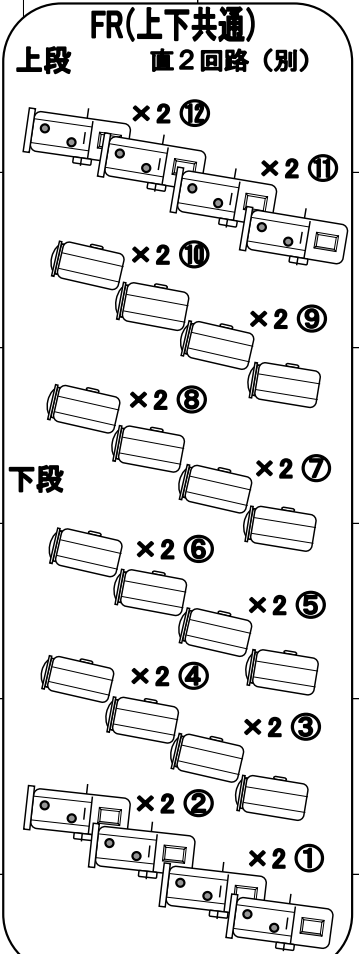

# 大社文化プレイスうらら館 だんだんホール 基本吊りこみ図 (幕前)

1CL ・20AC型  
・16回路

2CL ・30AC型  
・8回路

CLギャラリー ・30AC型  
・8回路

- ・1~2CL DMX回線4回線(1CL⑱~⑳・2CL㉓~㉖)
- ・1~2CL 各直4回路(別回路)
- ・FR 下上直2回路(別回路)
- ・FR DMX回線3回線(下FR⑬~⑮・上FR⑰~⑱)
- ・2CL = CLギャラリーコンモン回路

- PINルーム
- ・ピンスポット 2kw クセノン2台
  - ・インカム2台
  - ・パワードモニター2台(レベル調整可)
  - ・空調有※調整室と同制御

- Keys
- EM 1KW
  - CS8 1KW
  - EM 2KW
  - AQS 2KW

※裏面にSUS図面が記載してあります