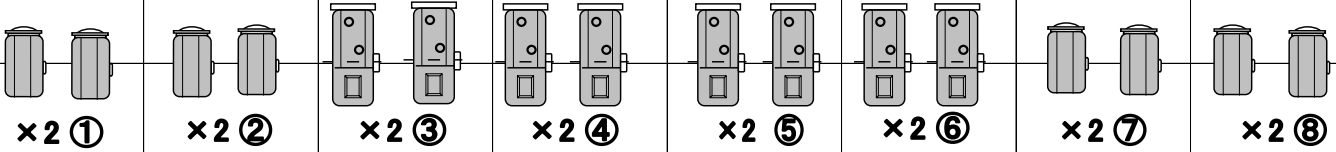

# 大社文化プレイスうらら館 だんだんホール 基本吊りこみ図 (幕前)

1CL ・20AC型  
・16回路

2CL ・30AC型  
・8回路

CLギャラリー ・30AC型  
・8回路

- ・1~2CL DMX回線4回線(1CL⑱~⑳・2CL㉓~㉖)
- ・1~2CL 各直4回路(別回路)
- ・FR 下上直2回路(別回路)
- ・FR DMX回線3回線(下FR⑬~⑮・上FR⑰~⑱)
- ・2CL = CLギャラリーコンモン回路

- PINルーム
- ・ピンスポット 2kw クセノン2台
  - ・インカム2台
  - ・パワードモニター2台(レベル調整可)
  - ・空調有※調整室と同制御

- Keys
- EM 1KW
  - CS8 1KW
  - EM 2KW
  - AQS 2KW

※裏面にSUS図面が記載してあります