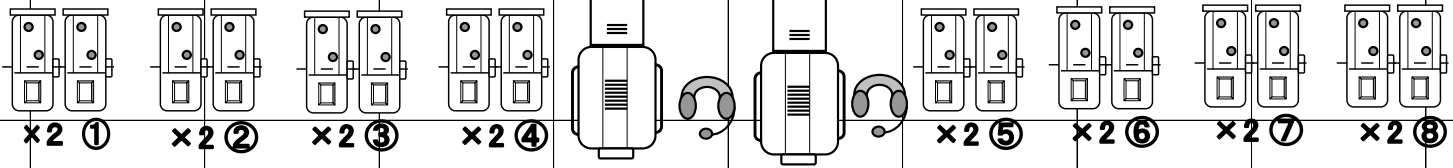

# 大社文化プレイスうらら館 だんだんホール 基本吊りこみ図 (幕前)

1CL ・20AC型  
・16回路

2CL ・30AC型  
・8回路

CLギャラリー ・30AC型  
・8回路

- ・1~2CL DMX回線4回線(1CL⑱~⑳・2CL㉓~㉖)
- ・1~2CL 各直4回路(別回路)
- ・FR 下上直2回路(別回路)
- ・FR DMX回線3回線(下FR⑬~⑮・上FR⑰~⑱)
- ・2CL = CLギャラリーコンモン回路

- PINルーム
- ・ピンスポット 2kw クセノン2台
  - ・インカム2台
  - ・パワードモニター2台(レベル調整可)
  - ・空調有※調整室と同制御

- Keys
- EM 1KW
  - CS8 1KW
  - EM 2KW
  - AQS 2KW

※裏面にSUS図面が記載してあります