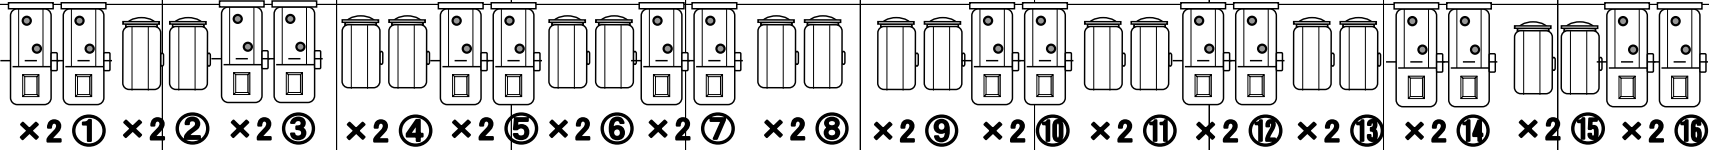

# 大社文化プレイスうらら館 だんだんホール 基本吊りこみ図 (幕前)

1CL ・20AC型  
・16回路

2CL ・30AC型  
・8回路

CLギャラリー ・30AC型  
・8回路

- ・1~2CL DMX回線4回線(1CL⑱~⑳・2CL㉓~㉖)
- ・1~2CL 各直4回路(別回路)
- ・FR 下上直2回路(別回路)
- ・FR DMX回線3回線(下FR⑬~⑮・上FR⑰~⑱)
- ・2CL = CLギャラリーコンモン回路

- PINルーム
- ・ピンスポット 2kw クセノン2台
  - ・インカム2台
  - ・パワードモニター2台(レベル調整可)
  - ・空調有※調整室と同制御

- Keys
- EM 1KW
  - CS8 1KW
  - EM 2KW
  - AQS 2KW

※裏面にSUS図面が記載してあります