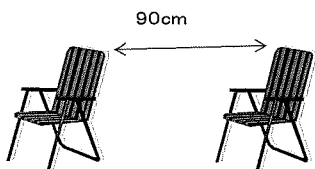

平田文化館プラタナスホール 座席表
(有効席数 779席)

舞 台

折りたたみ椅子の前後は、前椅子の背から後椅子の背 90cm

前 部	折りたたみ椅子	152席
中央部	折りたたみ椅子	340席
後 部	電動椅子	252席
	折りたたみ椅子	35席
計		779席