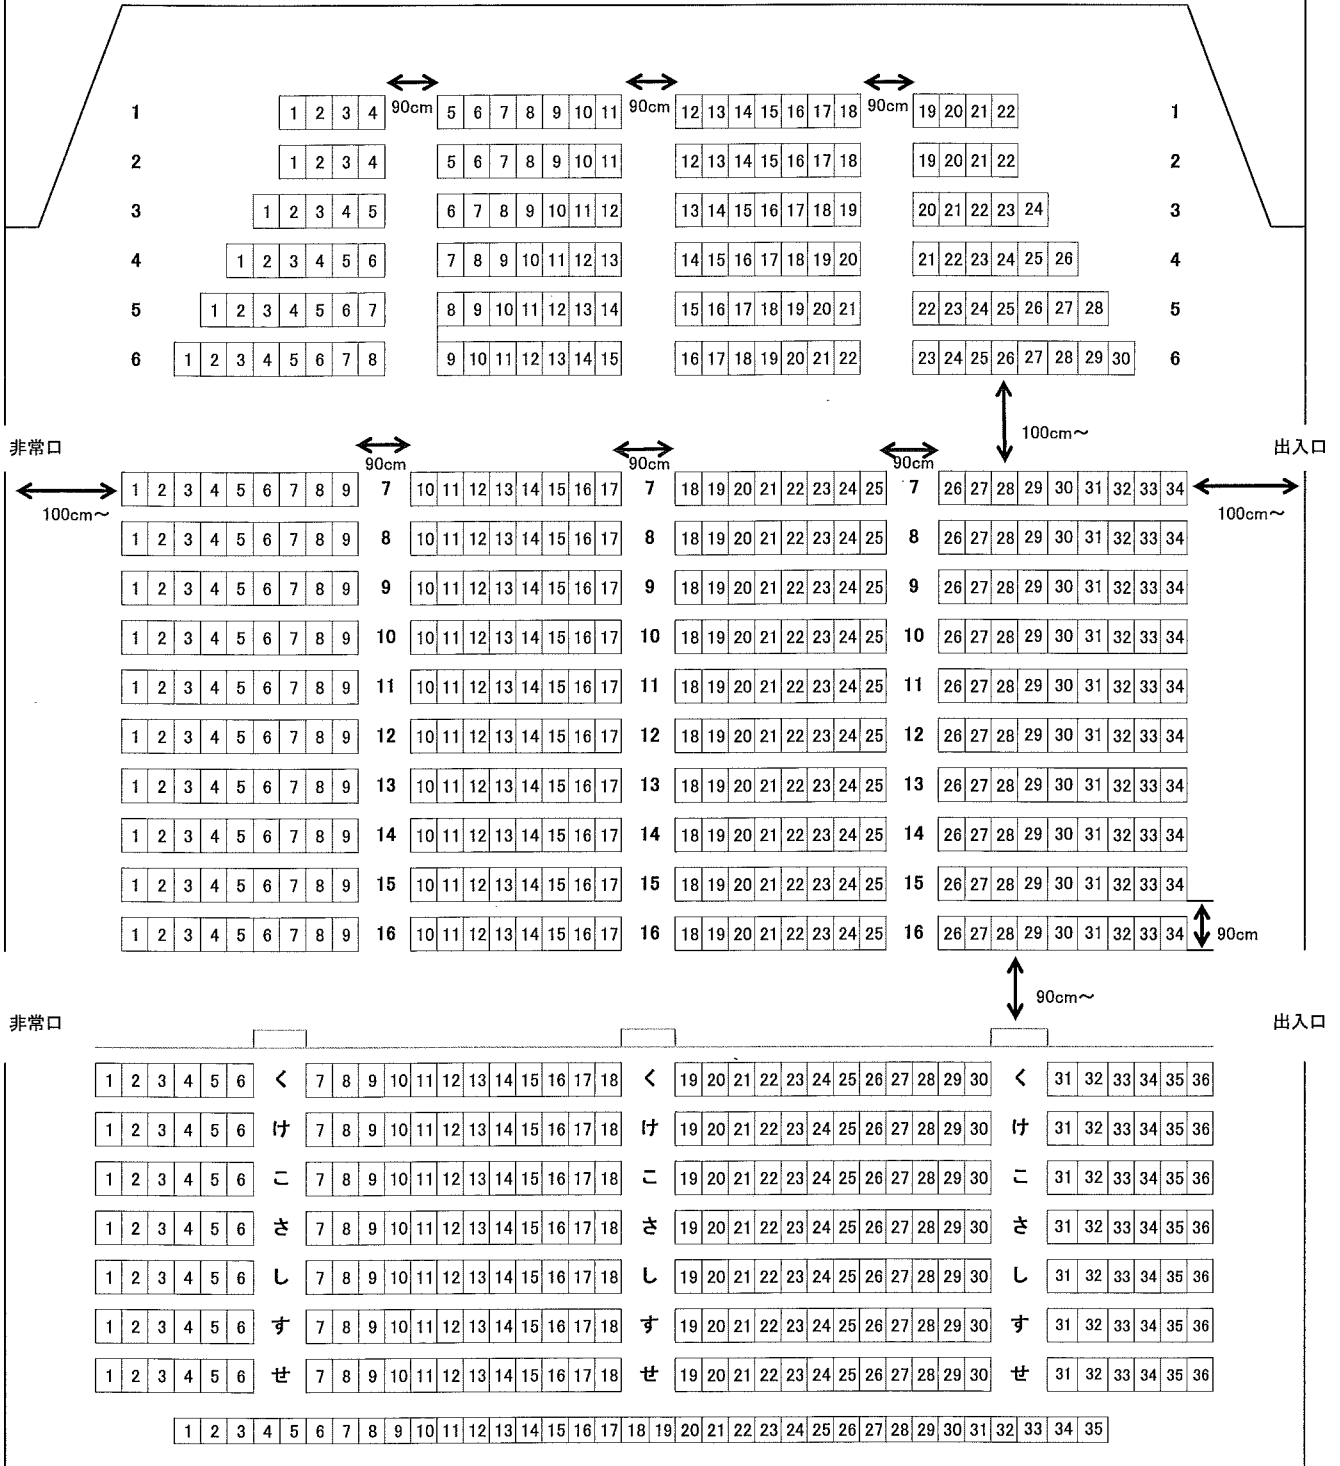

平田文化館プラタナスホール 座席表
(有効席数 779席)

舞 台

折りたたみ椅子の前後は、前椅子の背から後椅子の背 90cm

前 部	折りたたみ椅子	152席
中央部	折りたたみ椅子	340席
後 部	電動椅子	252席
	折りたたみ椅子	35席
計		779席