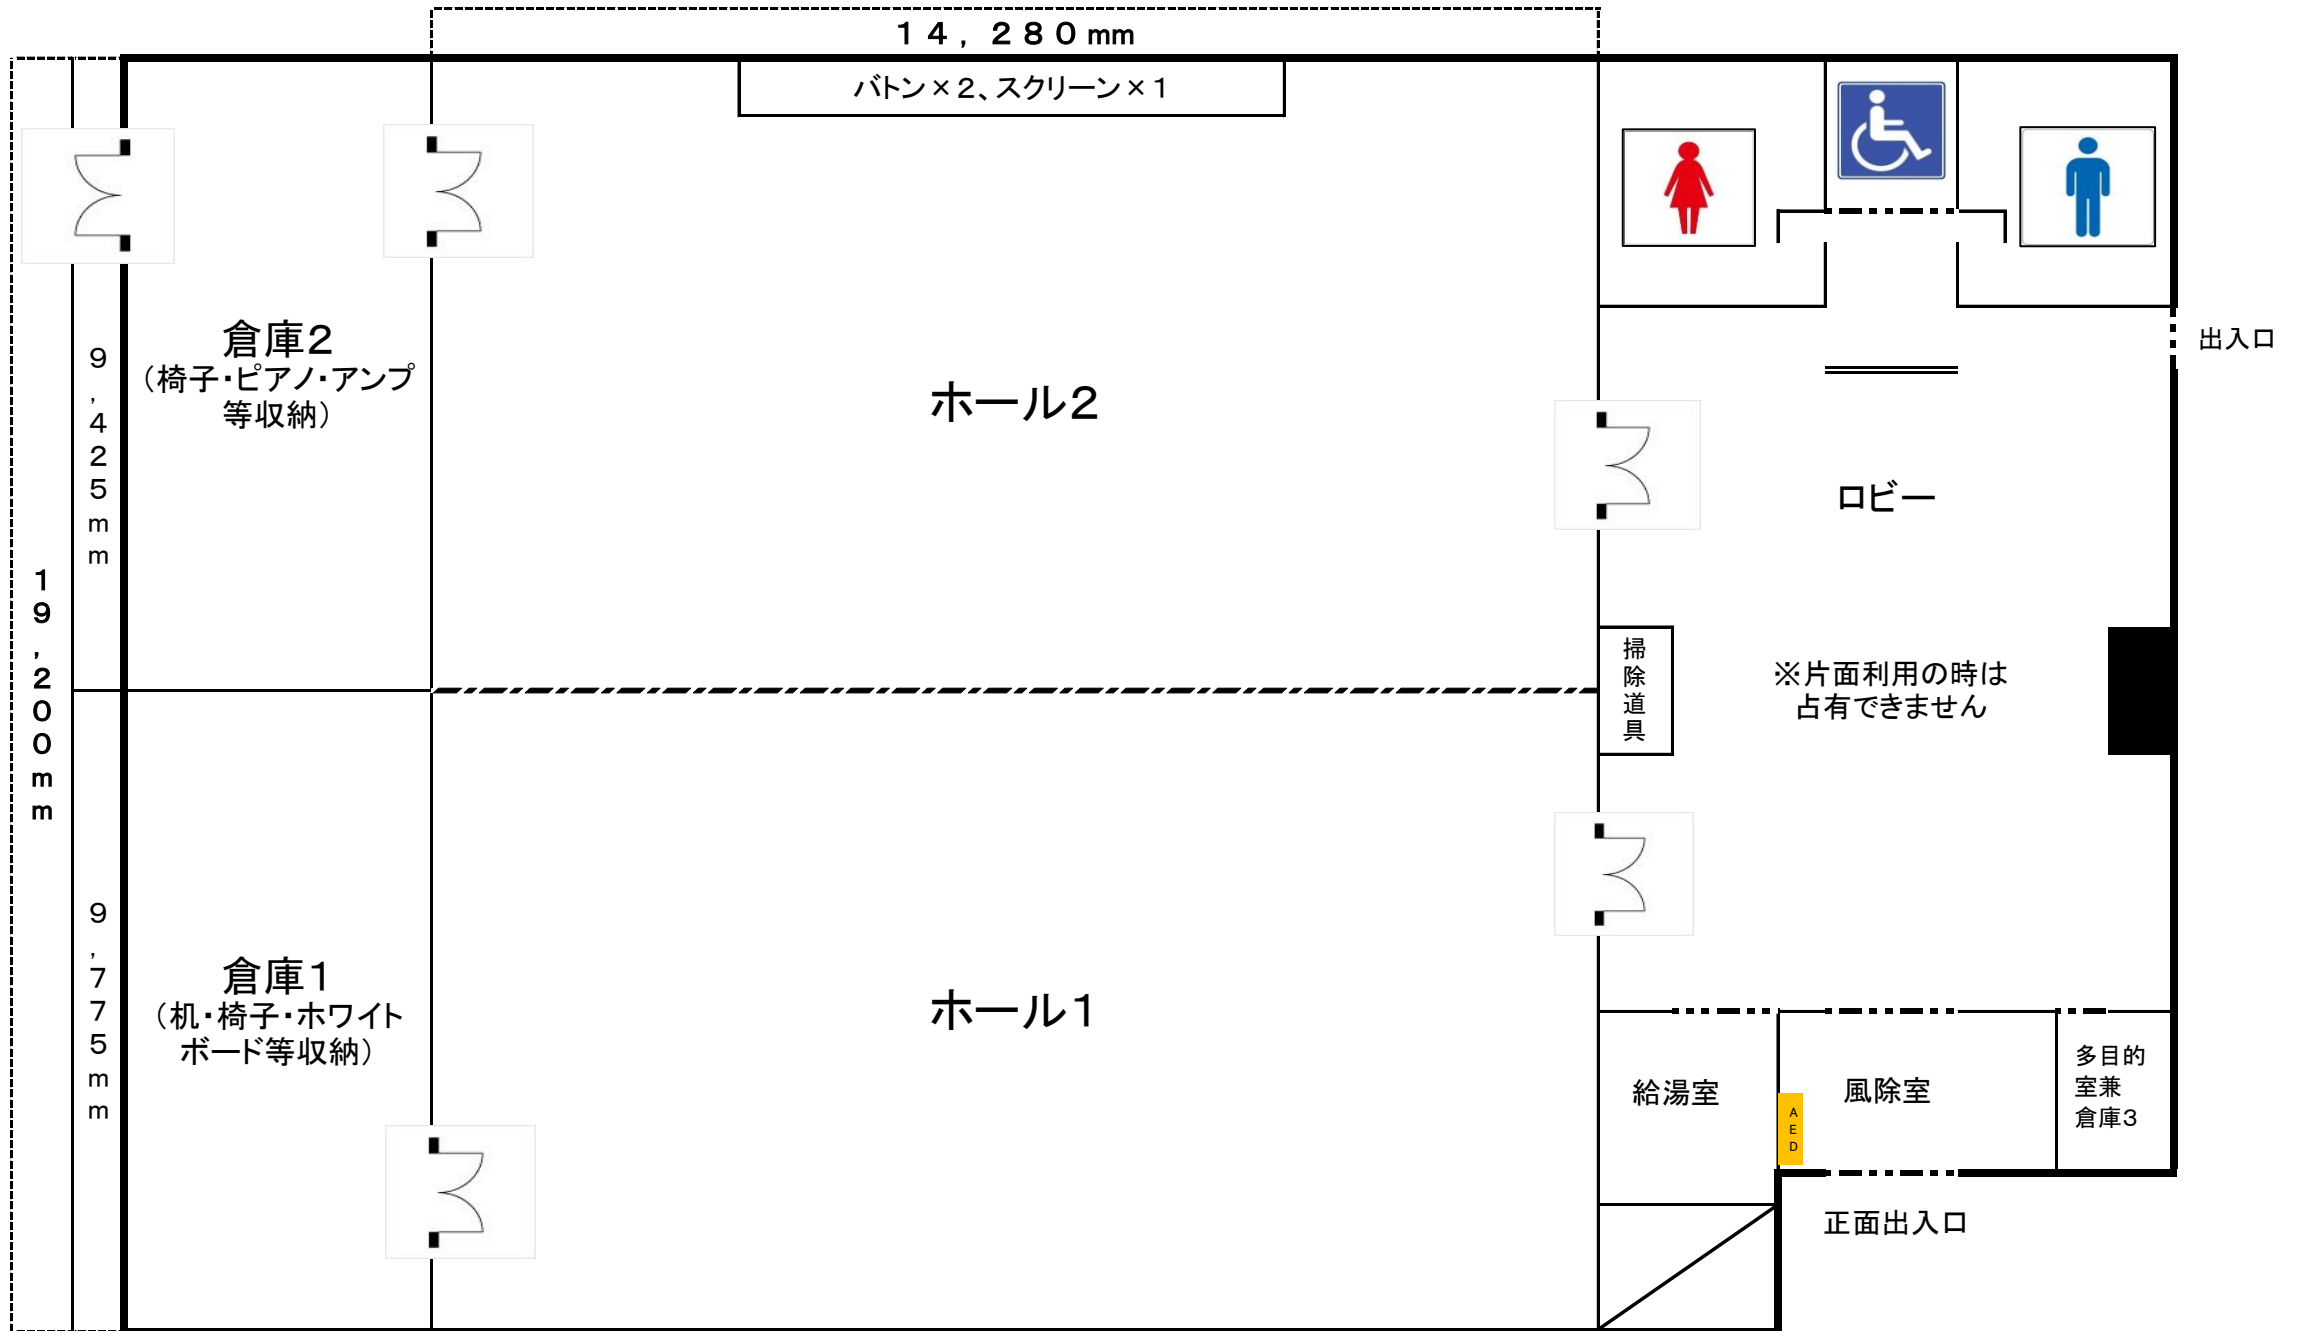

縁結び交流館平面図

※車いす1台、AED1セット設置しています。

※ロビーでの飲食・音出しはできません。

※備品等に関しては設備・備品表をご覧ください。