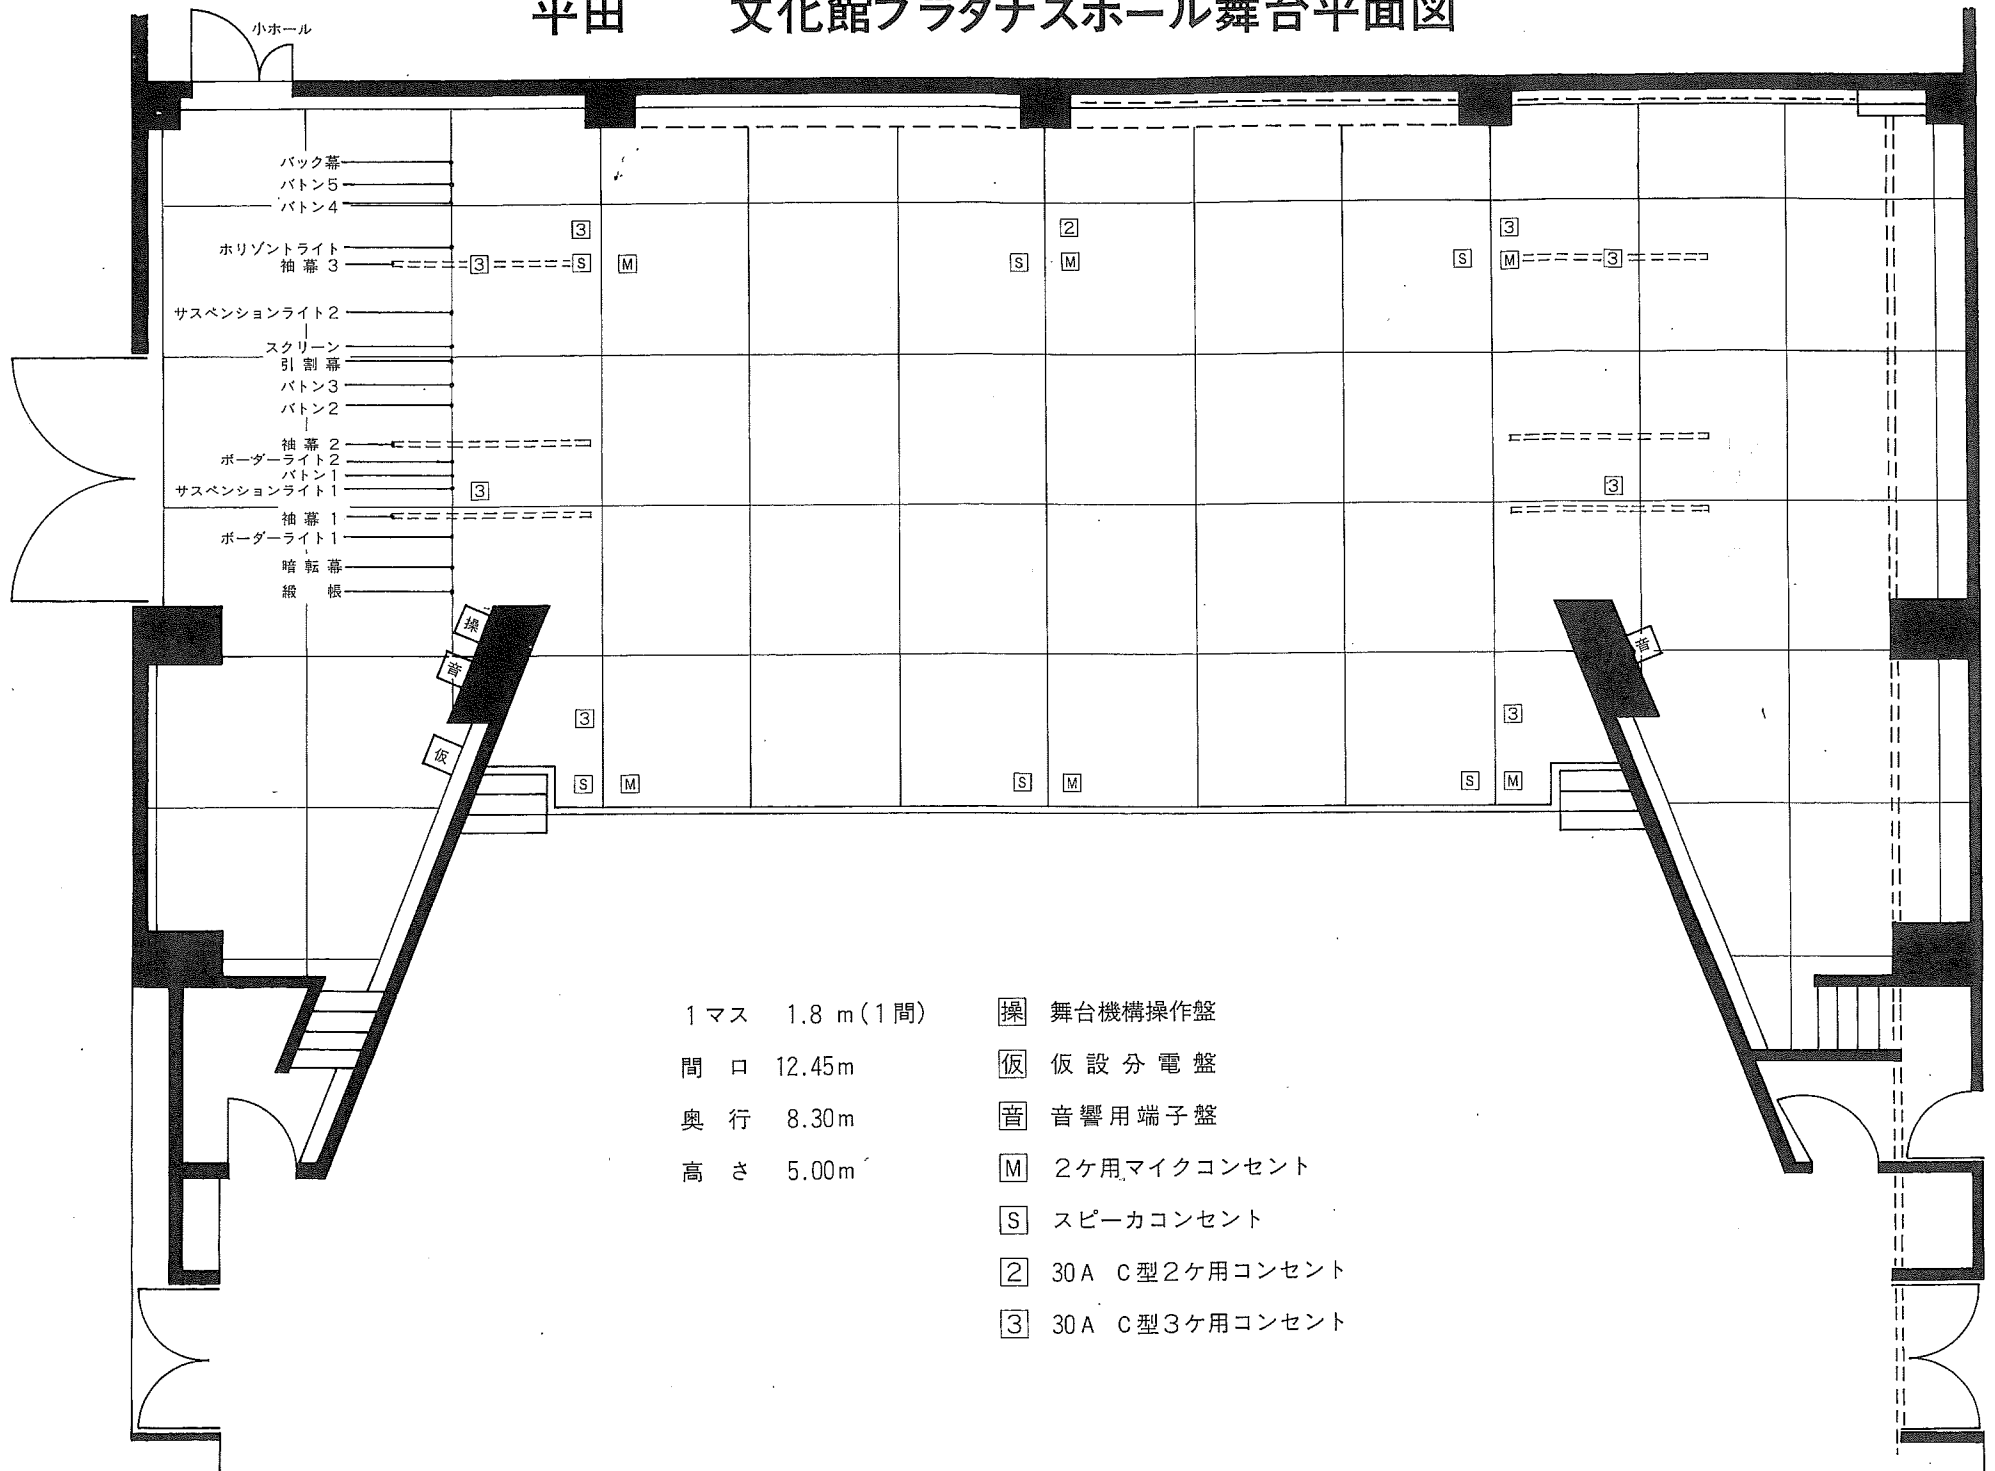

# 平田 文化館プラタナスホール舞台平面図

1マス 1.8 m (1間)  
 間口 12.45m  
 奥行 8.30m  
 高さ 5.00m

- 操 舞台機構操作盤
- 仮 仮設分電盤
- 音 音響用端子盤
- M 2ケ用マイクコンセント
- S スピーカコンセント
- 2 30A C型2ケ用コンセント
- 3 30A C型3ケ用コンセント