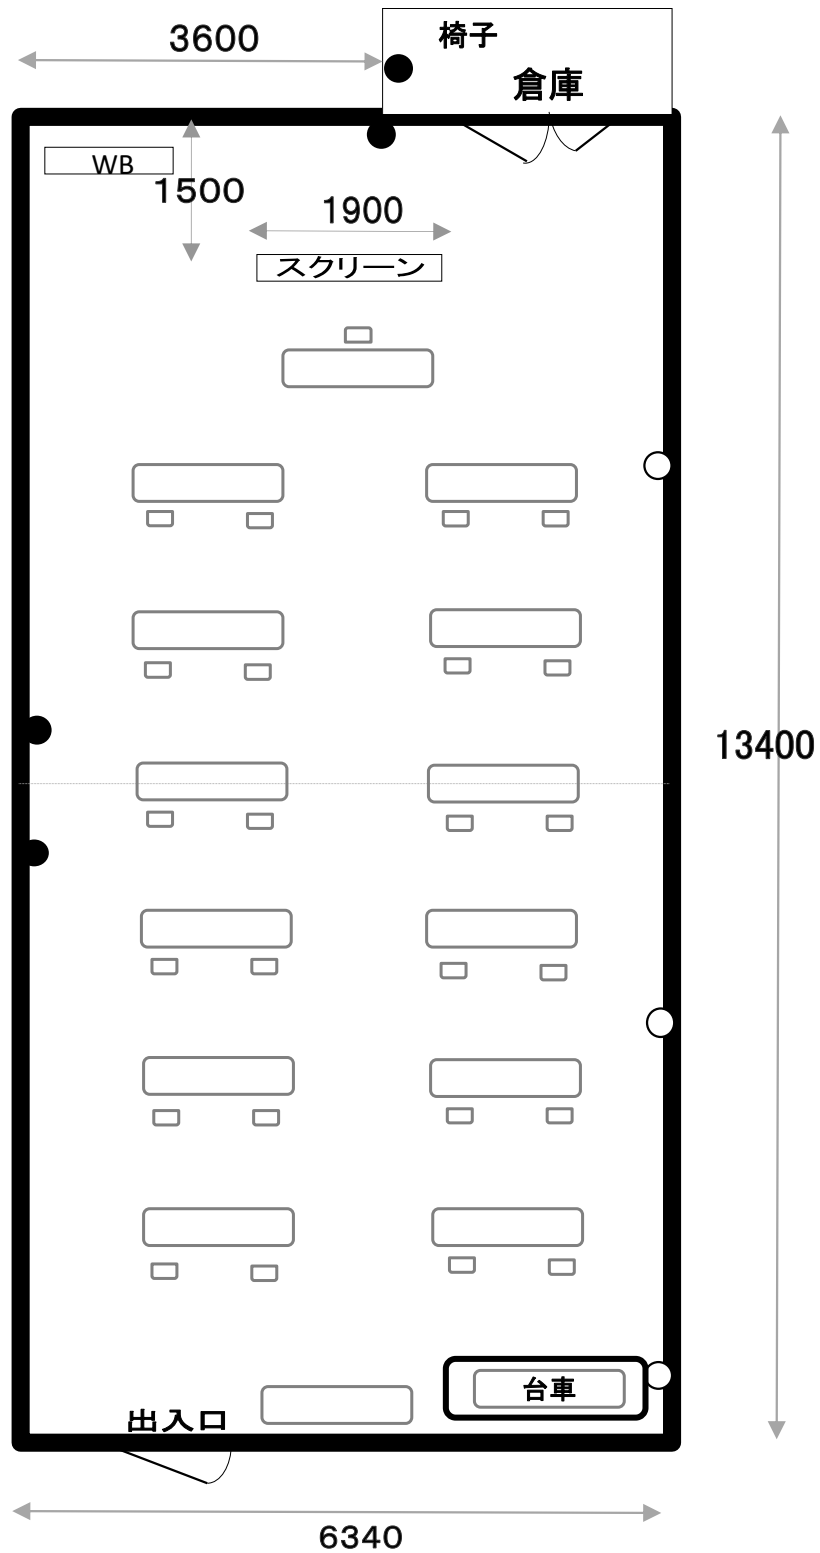

レセプションスペース

○ 電源コンセント
● 1回路容量2kw