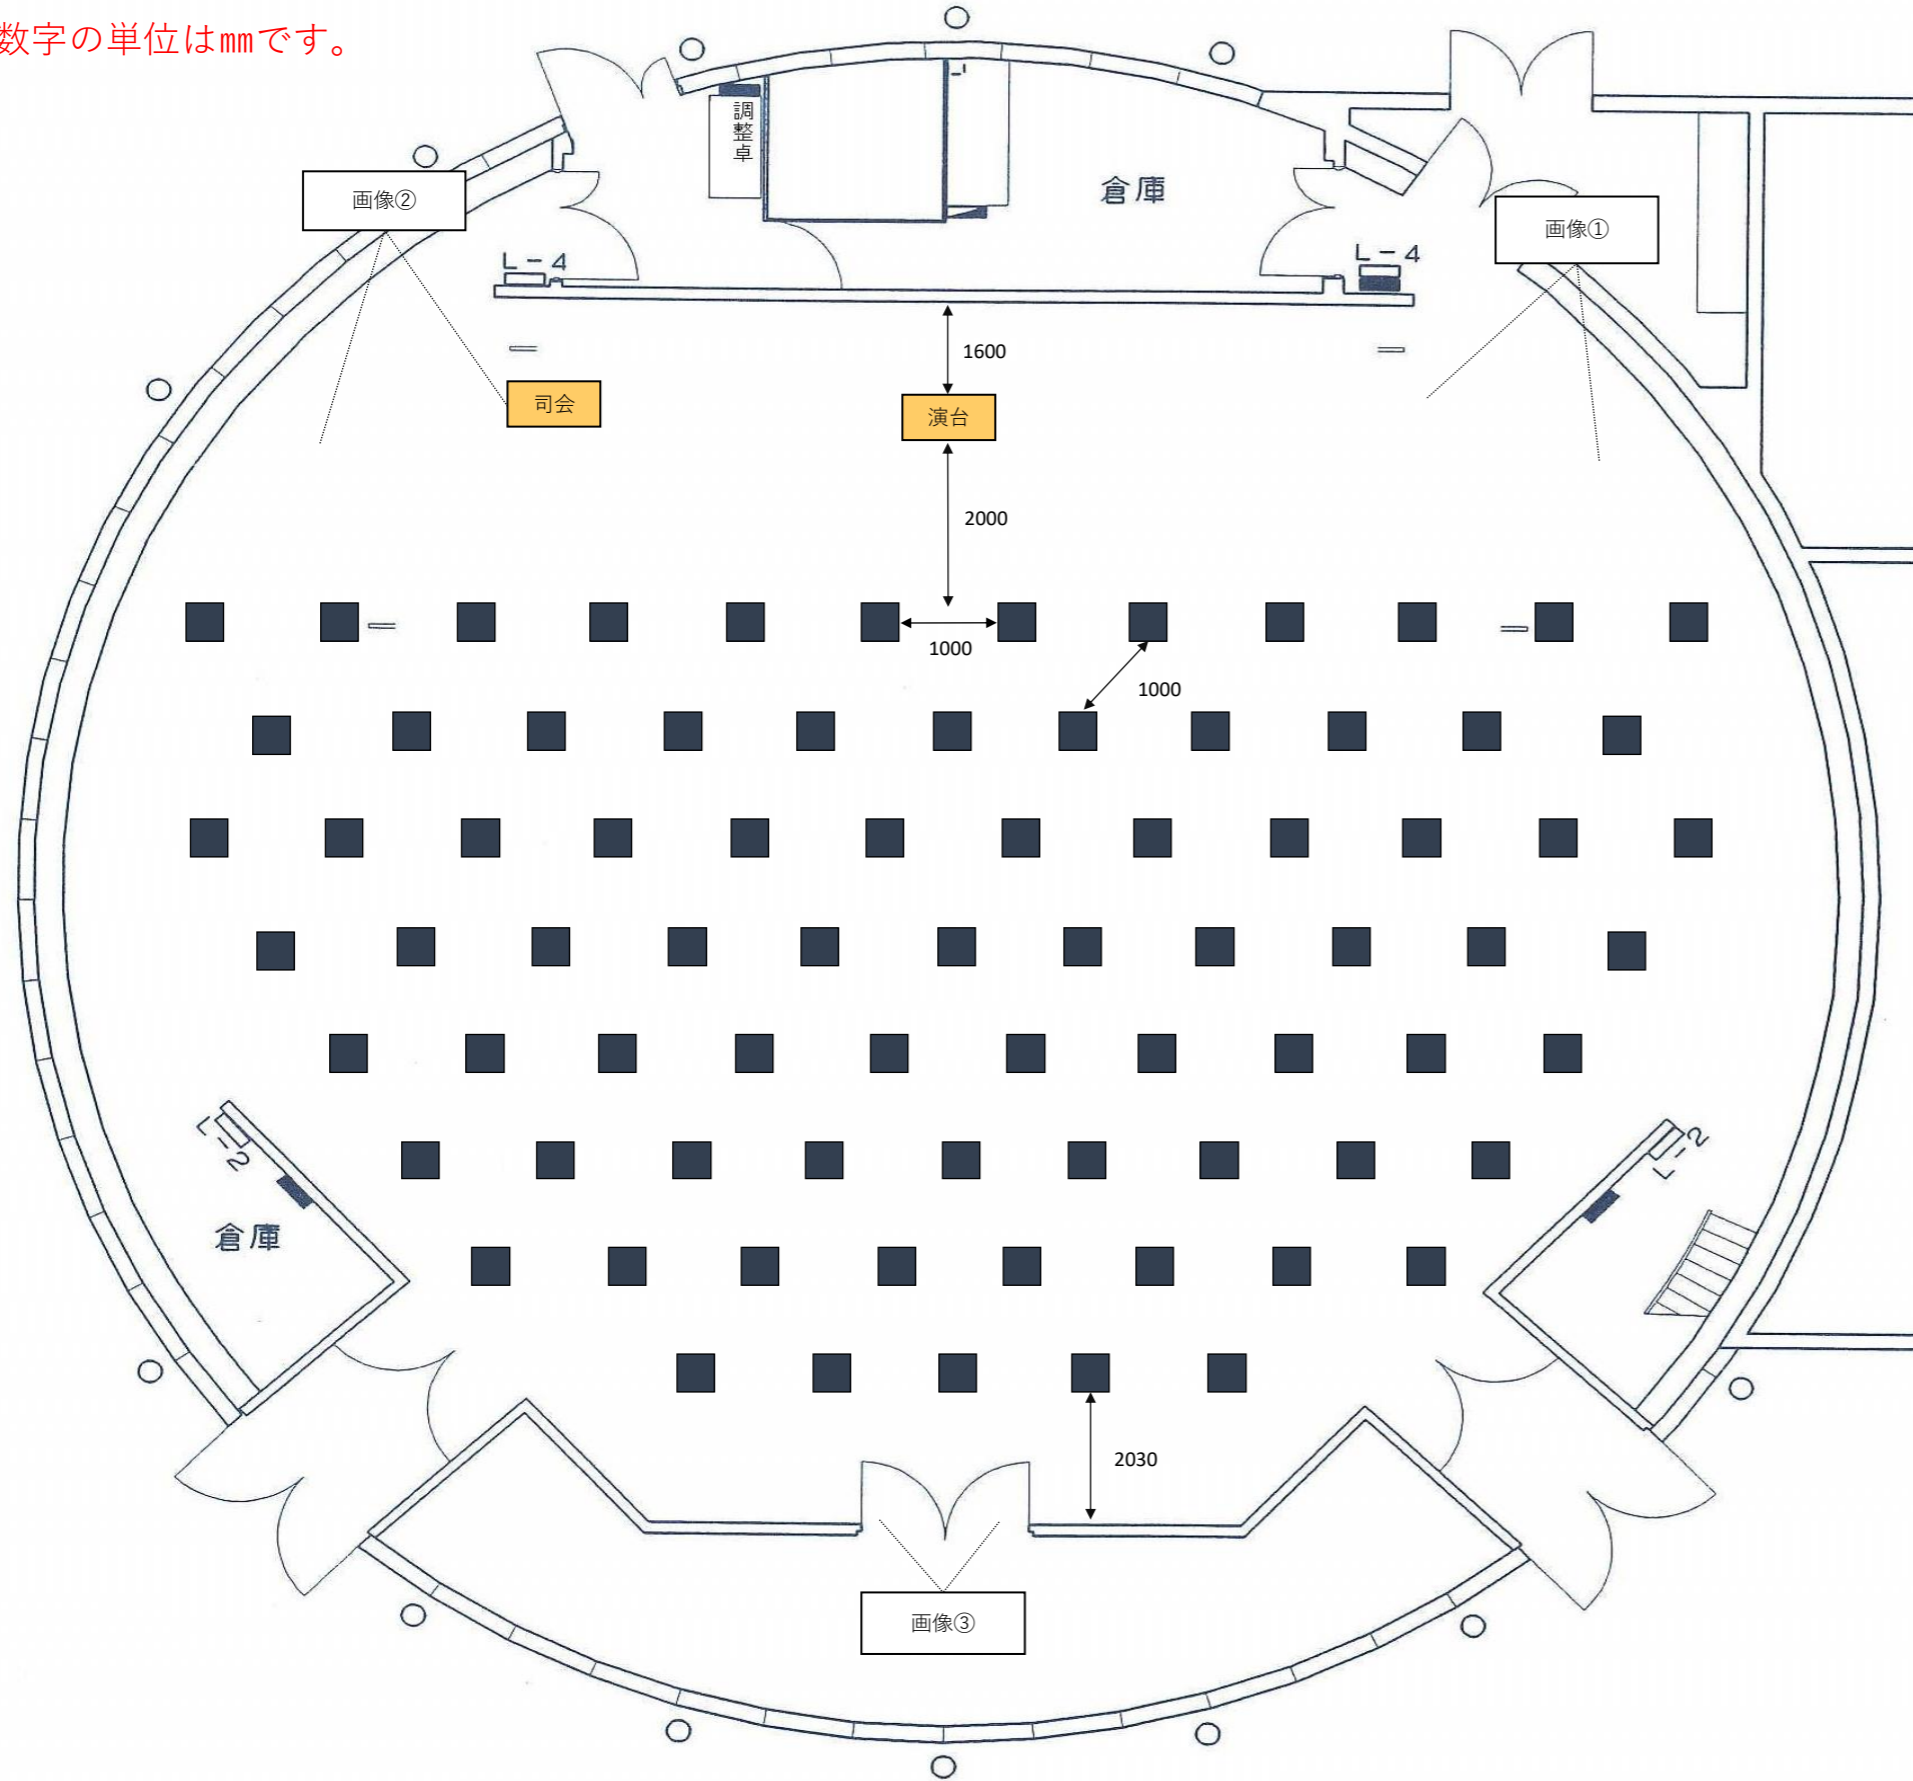

ごえんホール座席レイアウト (78席)

※数字の単位はmmです。

画像①

画像②

画像③