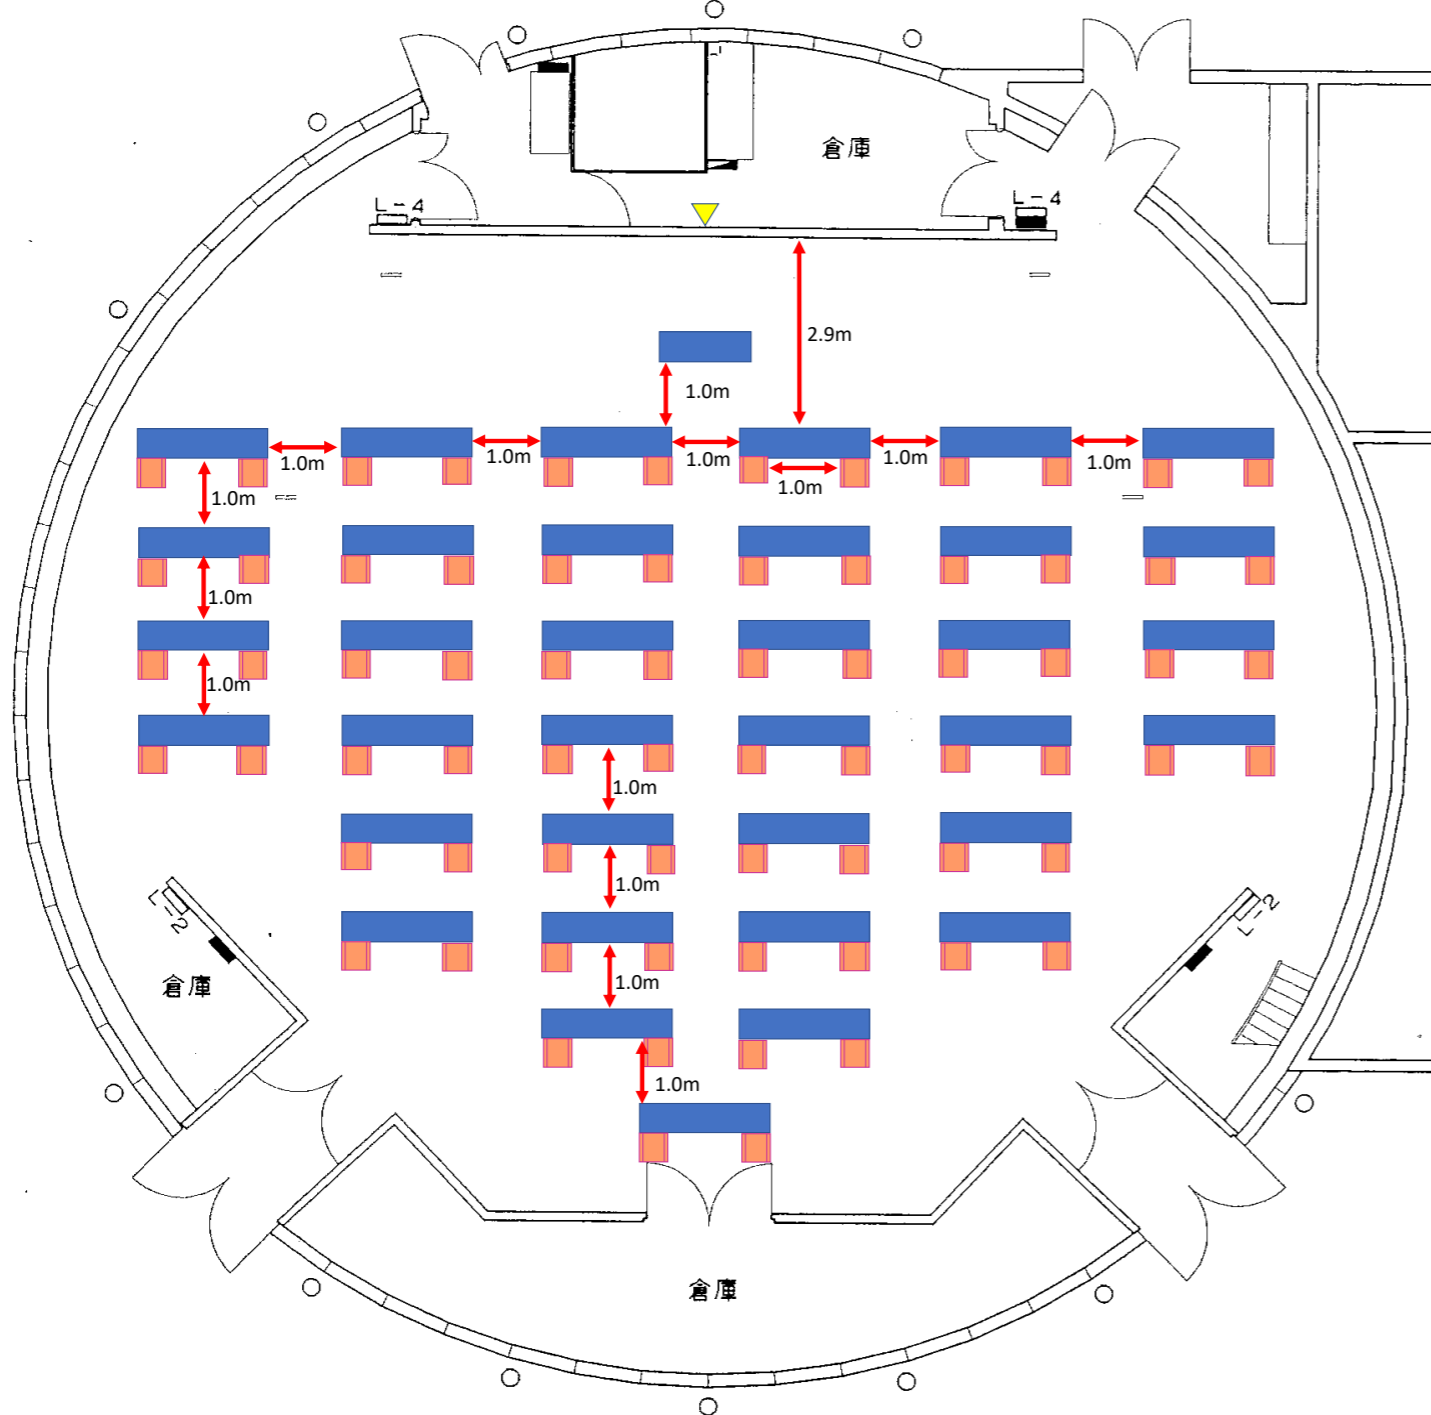

大社文化プレイス

# ごえんホール舞台平面図

◎コロナウイルス感染防止用配置  
机有り (ホール分の机のみ 35台) 70席

- バトン
- 照明コンセント: L-4 (4口)・L-2 (2口)
- 音響仮設盤
- 仮設電源盤 単相三線 150 A

H19.3.300