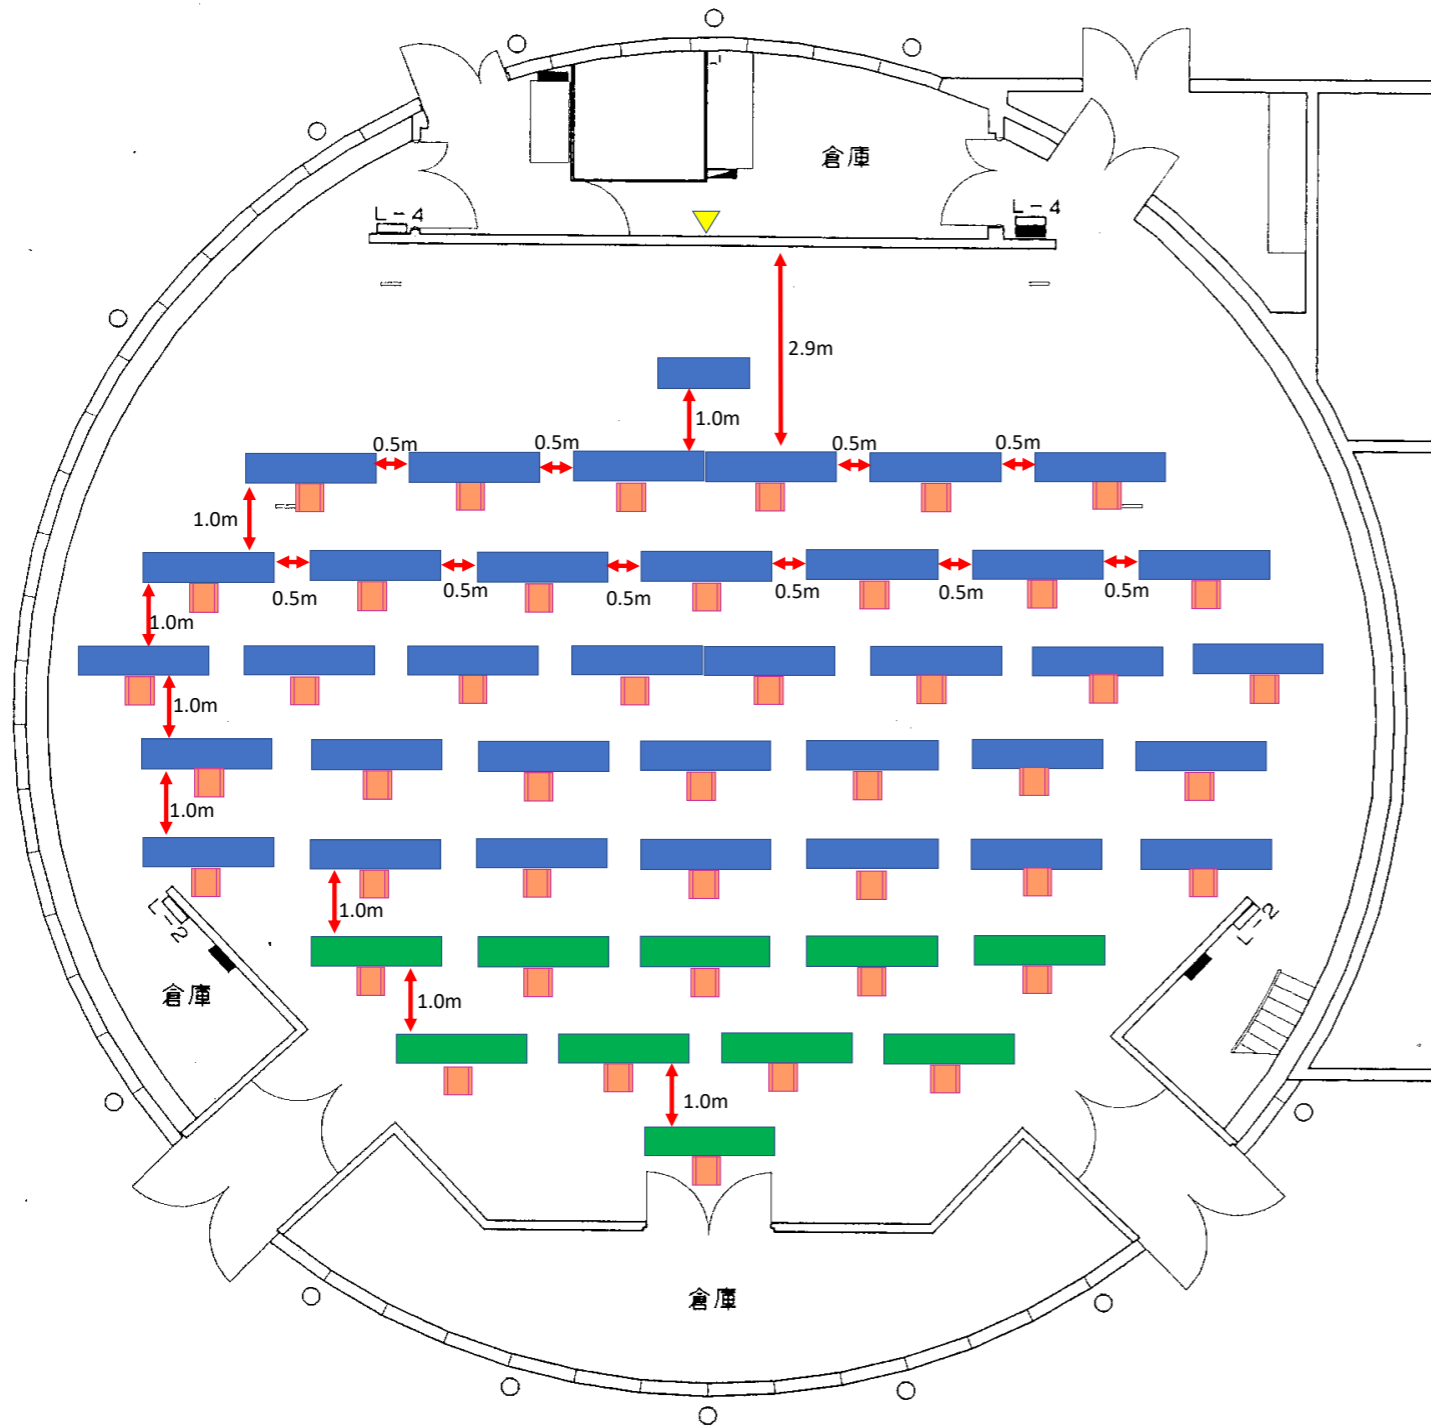

ごえんホール舞台平面図

◎コロナウイルス感染防止用配置
 机有り(机35×10) 45席(机1に対し1席)
 この場合、10台の机は第3会議から持ち込み。
 (会議室使用料発生)

- バトン
- 照明コンセント: L-4 (4口)・L-2 (2口)
- 音響仮設盤
- 仮設電源盤 单相三線 150 A