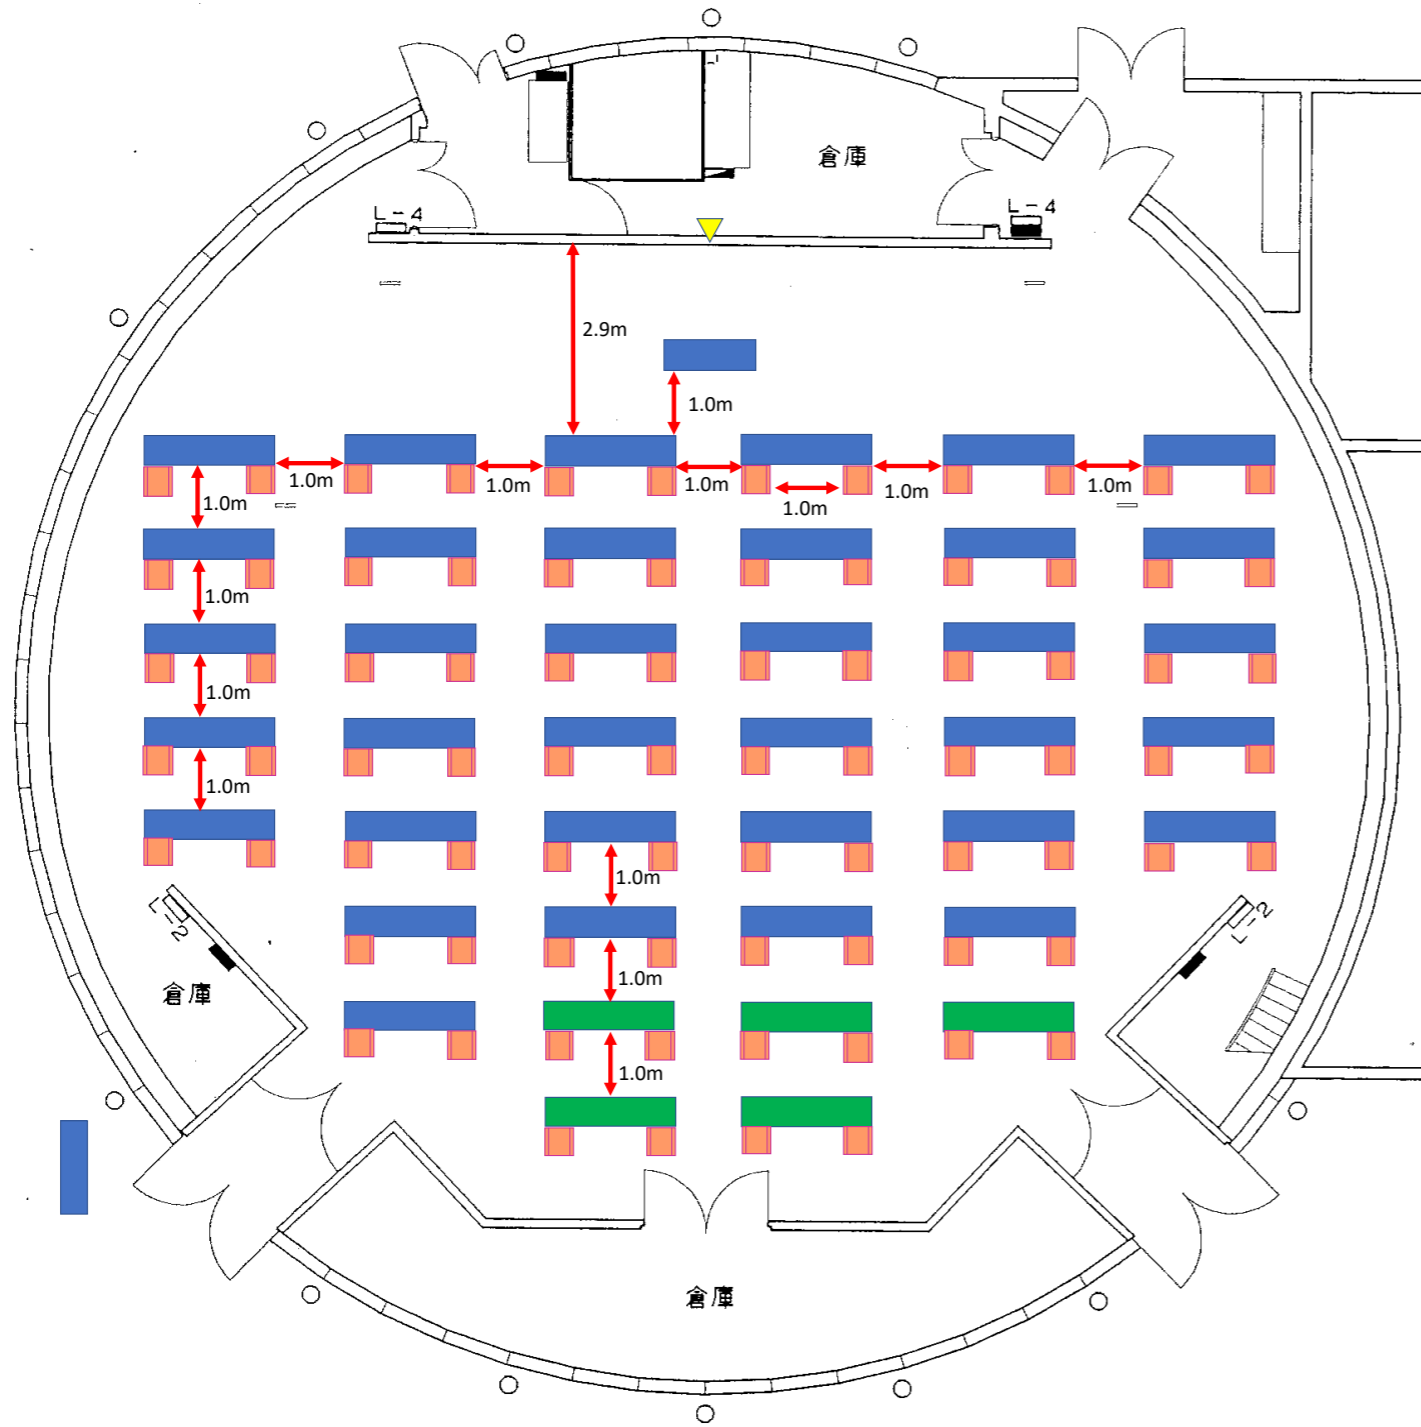

# ごえんホール舞台平面図

◎コロナウイルス感染防止用配置  
 机有り (机35+5) 80席  
 この場合、5台の机は会議から持ち込み。  
 (会議室使用料発生)

- バトン
- 照明コンセント: L-4 (4口)・L-2 (2口)
- 音響仮設盤
- 仮設電源盤 単相三線 150 A