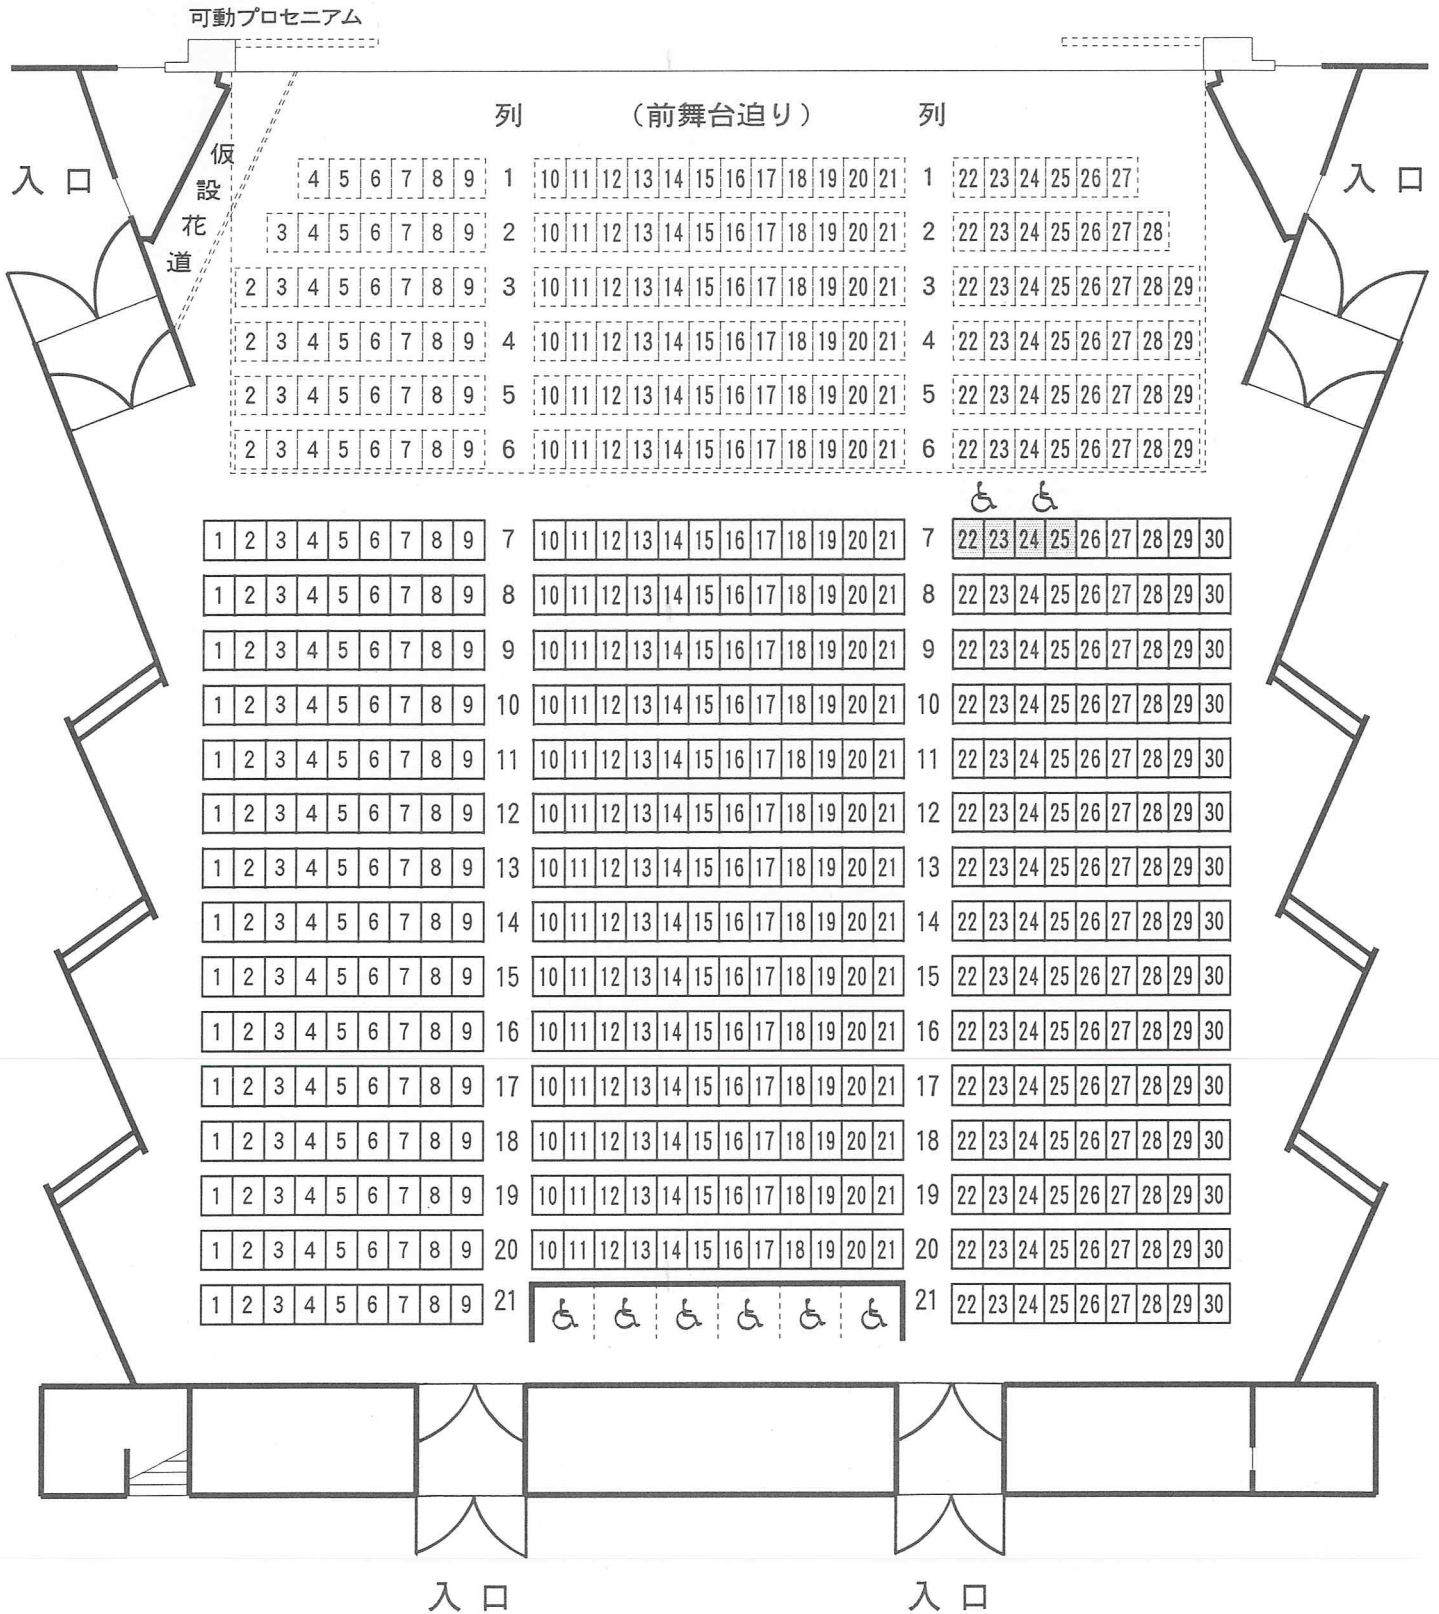

だんだんホール 座席表

座席数 600

舞 台

- 舞台より6列点線部分(162席)は、一括収納し、前舞台として使用できます。又、上記点線部分は、難聴者席として使用できます。
- 7列22番~25番、部分は取りはずし、車イス席(2席)として使用できます。