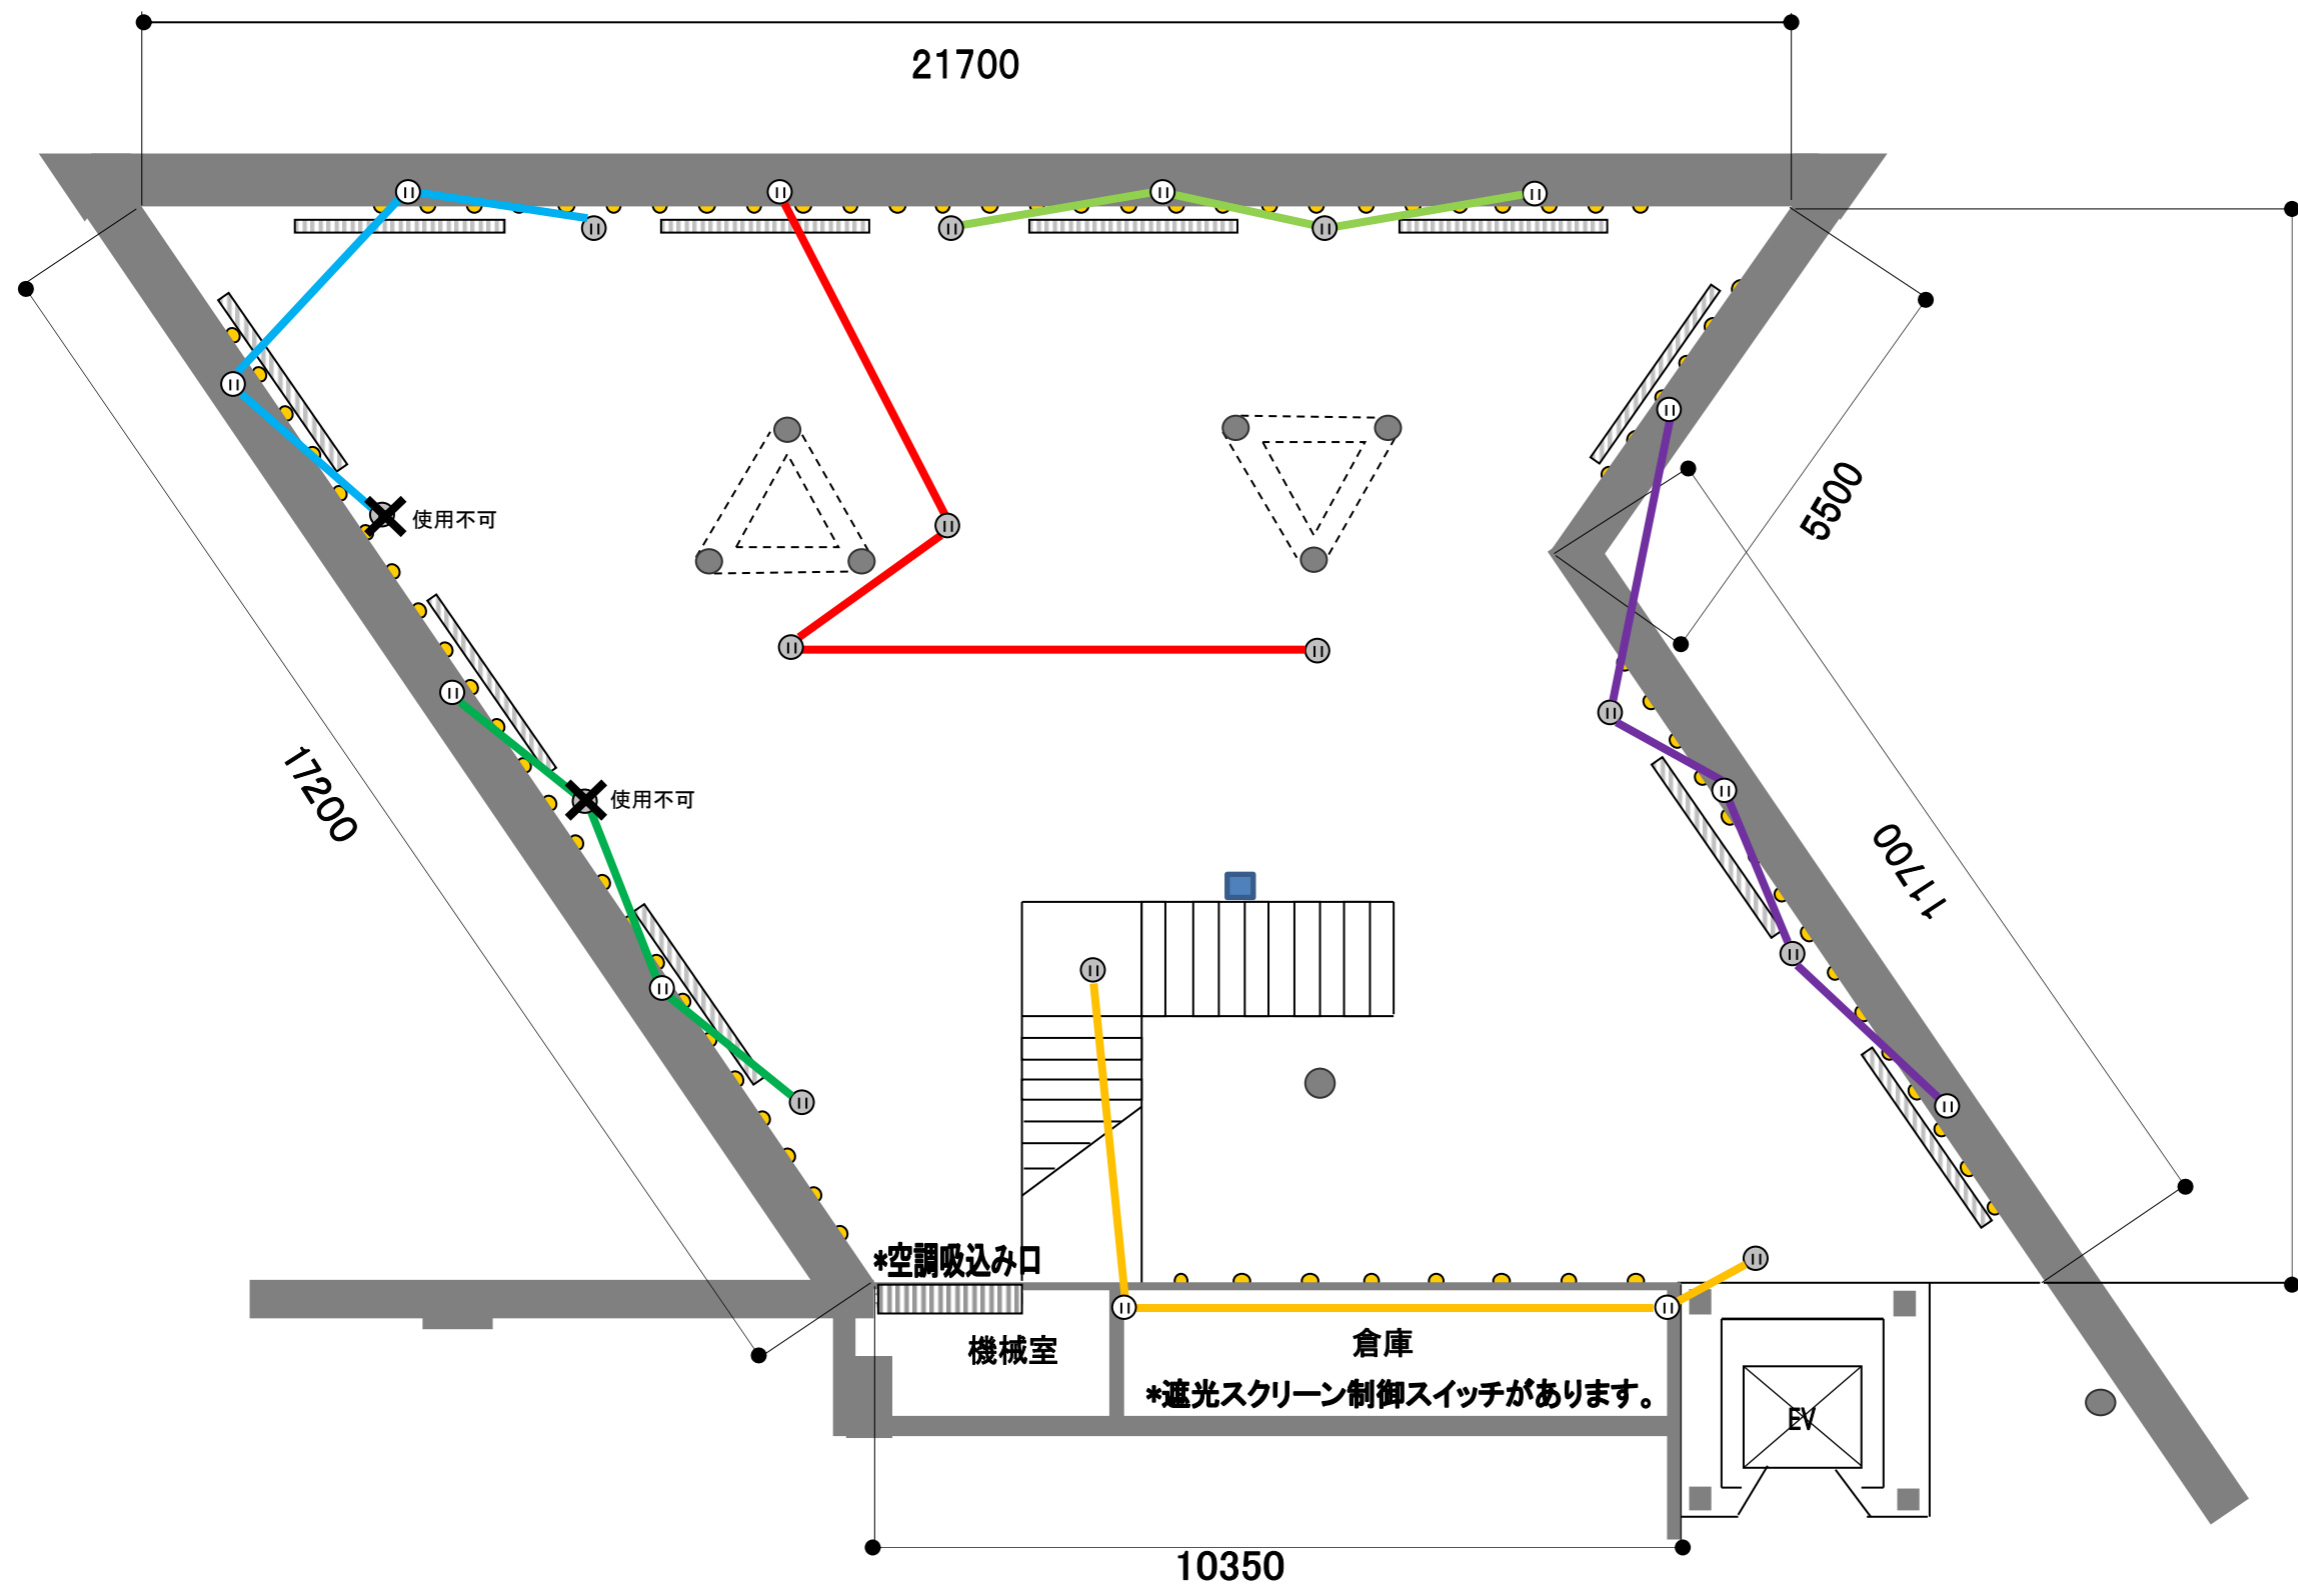

アートギャラリー

凡例

- 床面
空調噴出し口
- 支柱
- 支柱
- 壁コンセント
- 床コンセント
- LANコンセント

※線でつながっているものは同一系統
※同一系統の容量は最大2Kwまで

14100

* 空調噴出し口及び吸込み口を
ふさがないようにお願いします。

平面図