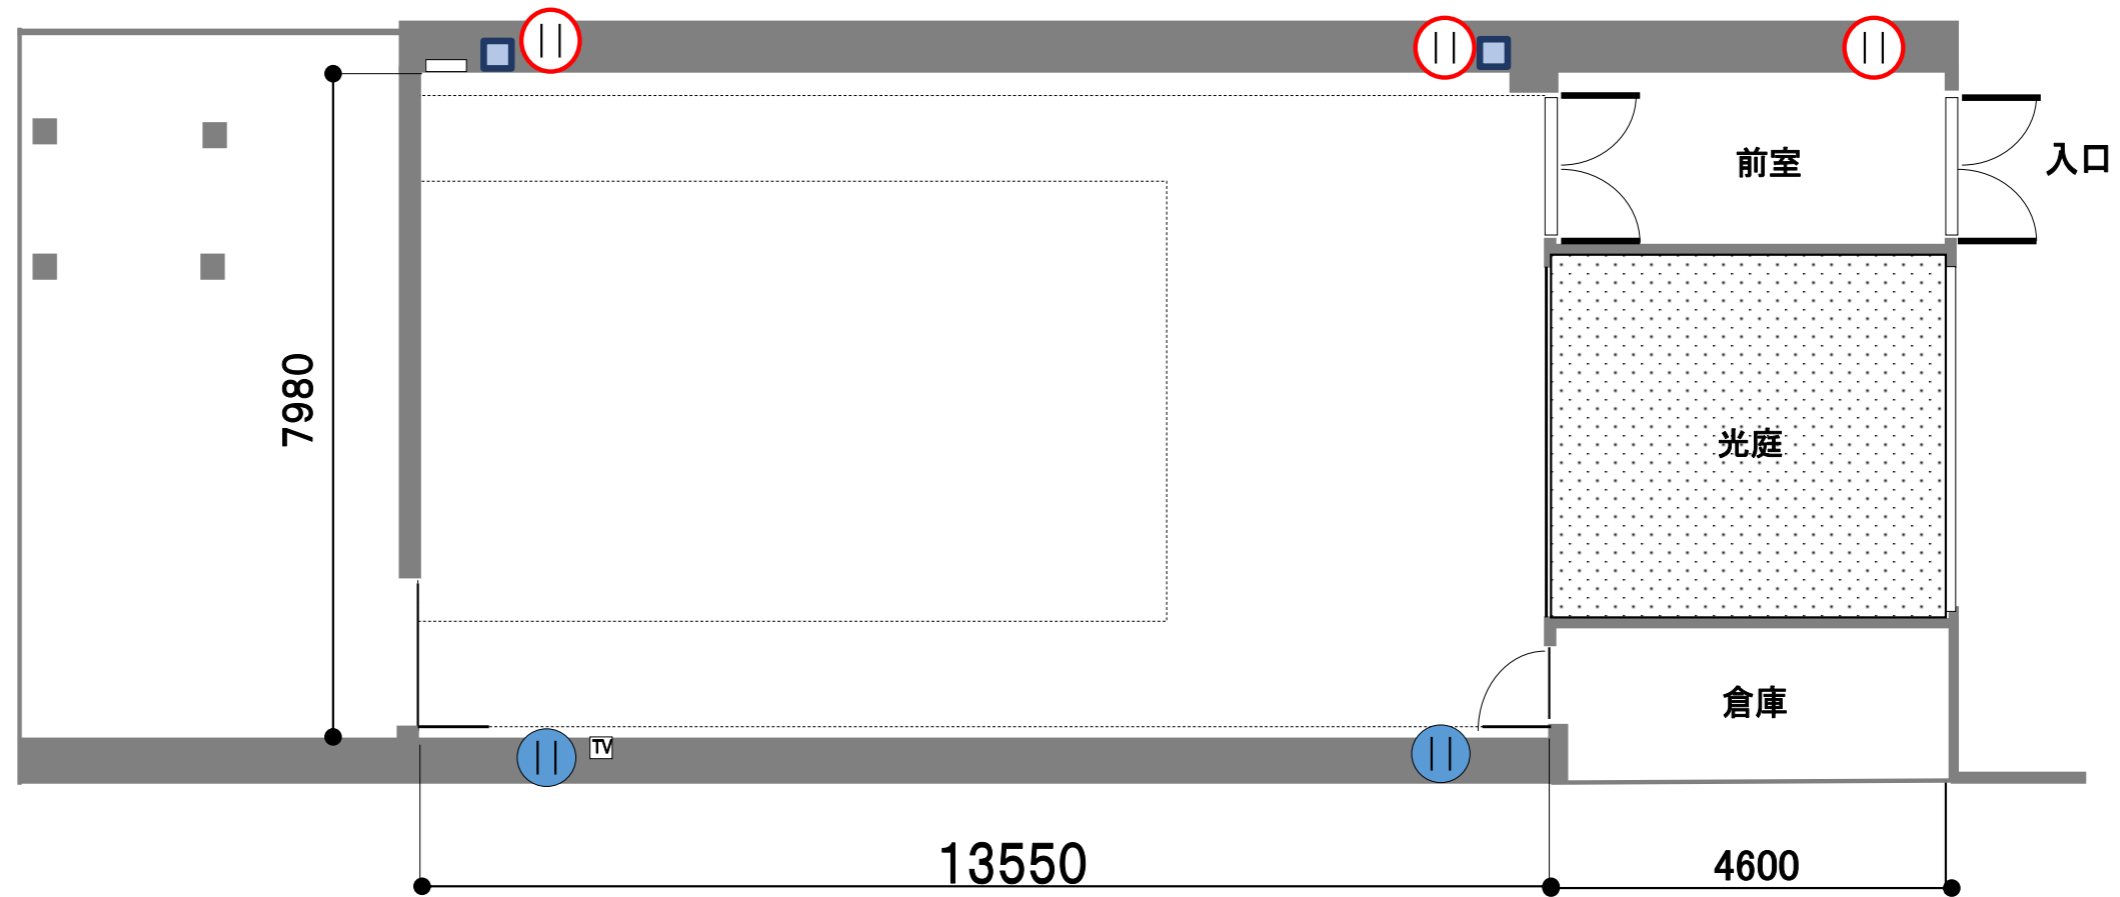

茶のスタジオ

- Ⓜ 電源コンセント
1回路容量2kw
- LANコンセント

備品(無料)

長机(キャスター付き)、演台、花台、プロジェクター台

茶のスタジオ前通路…ホワイトボード
倉庫内…長机、パイプ椅子、脚立

平面図