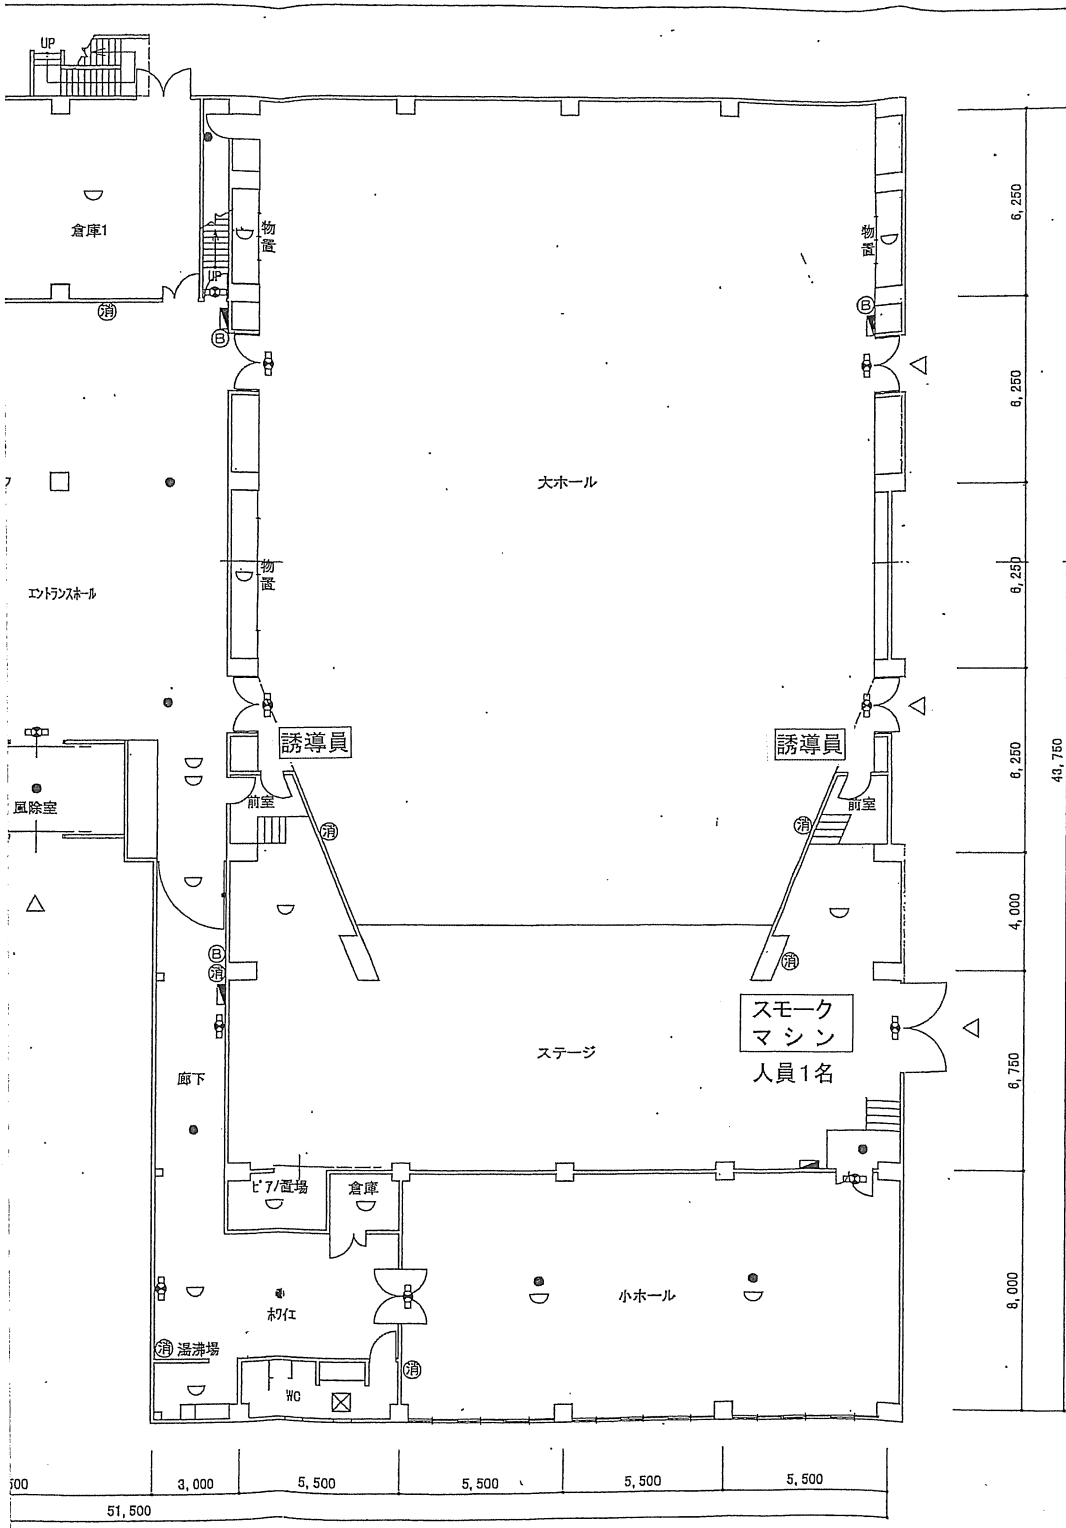

記入例

| 凡 例 | |
|-----|---------------|
| 消 | 消 火 器 |
| 警 | 警 報 ベル |
| 誘 | 誘 導 灯 |
| 感 | 感 知 器 |
| 防 | 防 火 戸 |
| 受 | 受 信 機 |
| 非 | 非 常 用 照 明 |
| 防 | 防 火 シ ャ ッ タ ー |

建物名称 平田文化館 図名 1階平面図