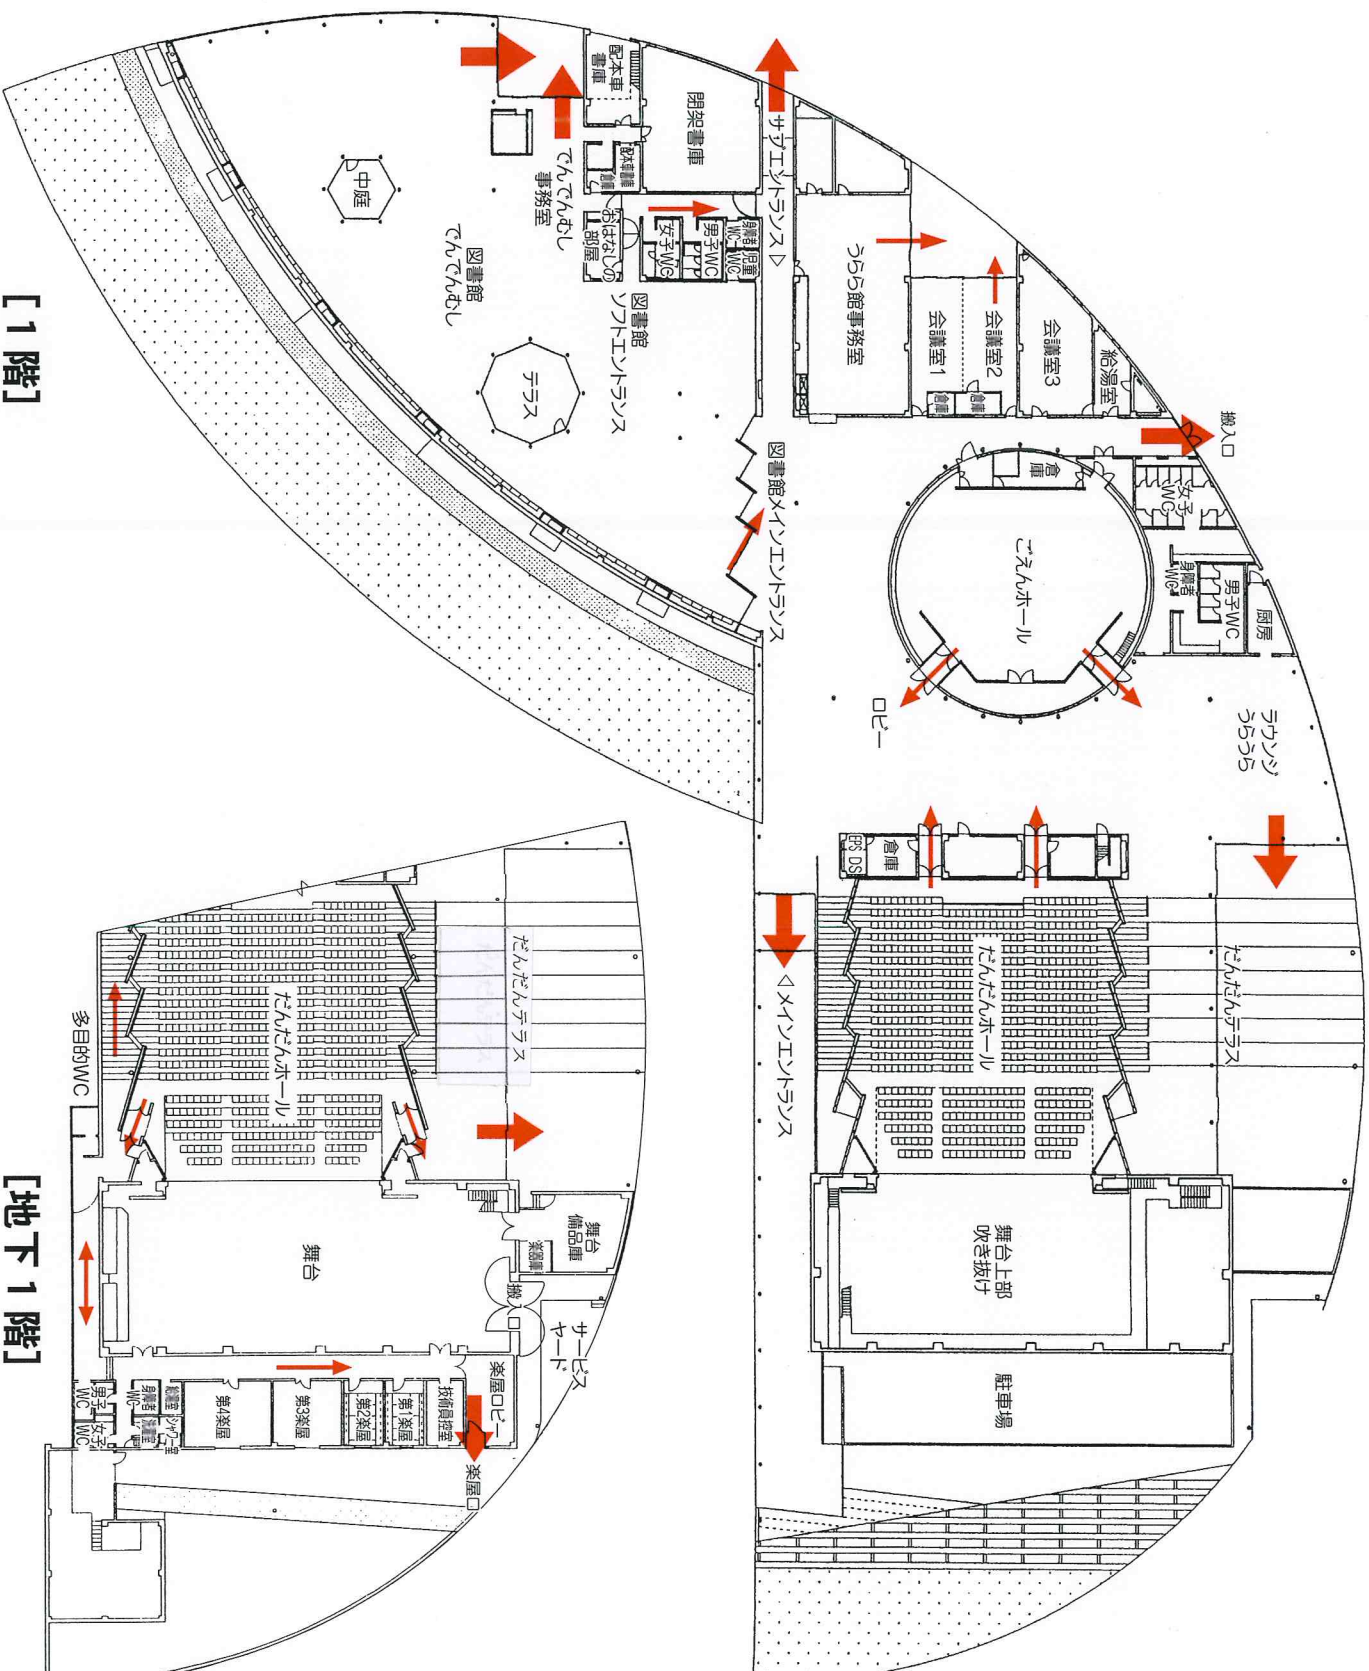

火災の場合の避難経路図

館内で火災発生の場合は、非常放送または口頭でお知らせします。

非常出口は緑色のランプで、廊下には矢印で出口への方がが表示されています。

主催者は、あらかじめ非常口、通路等をよく調べ、お客様に避難経路を周知させておいてください。また非常の際のお客様の誘導に備えて責任者を置いてください。

大社文化プレイス

島根県出雲市大社町杵築南1338-9
 [うらら館] TEL 0853-53-6500
 [でんでんむし] TEL 0853-53-6510