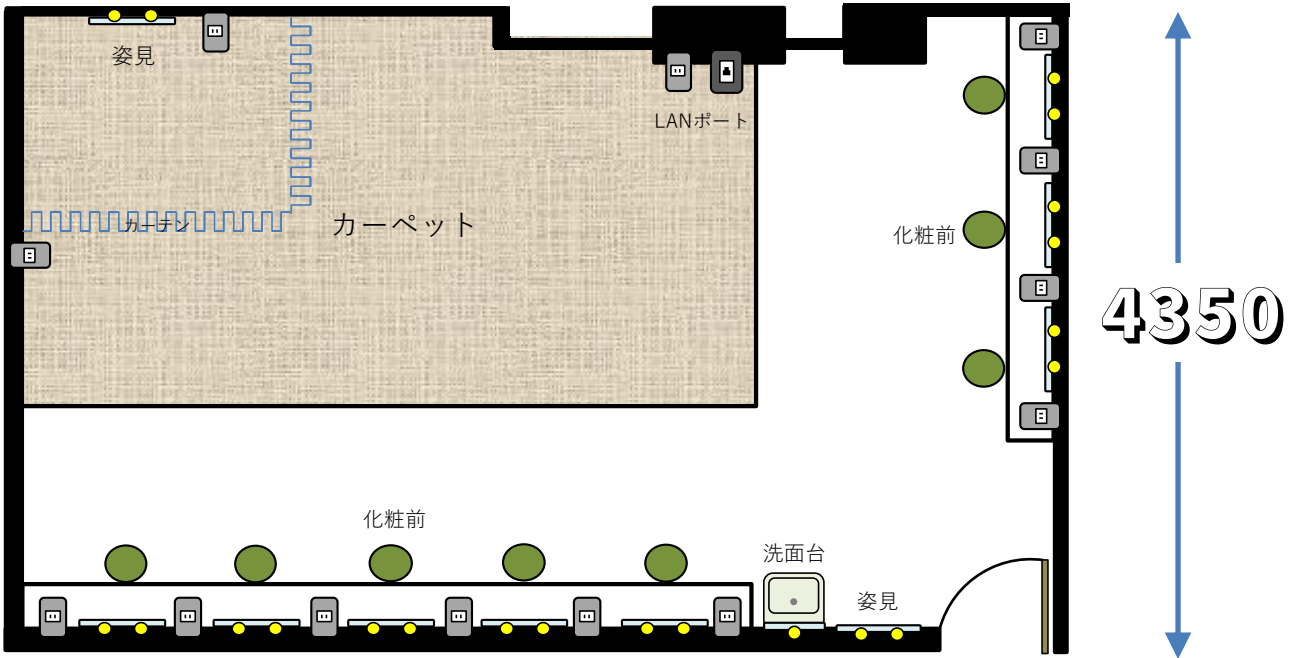

7750

203楽屋

定員8名 32㎡

出雲市民会館