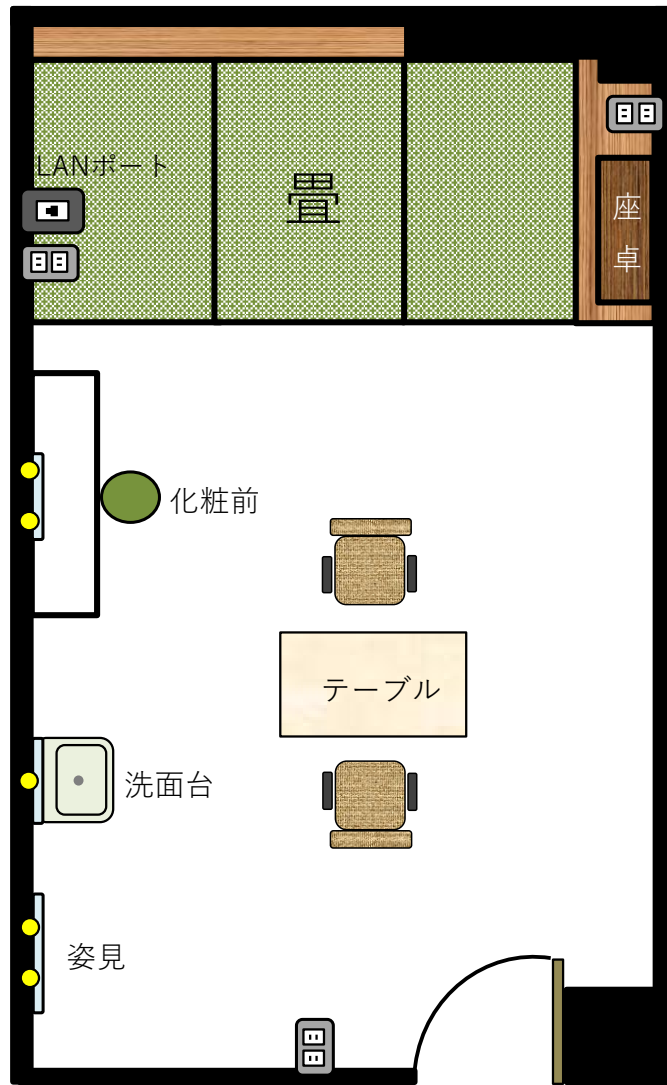

← 3300 →

6100

主催者控室

定員 4 名 22m²

出雲市民会館