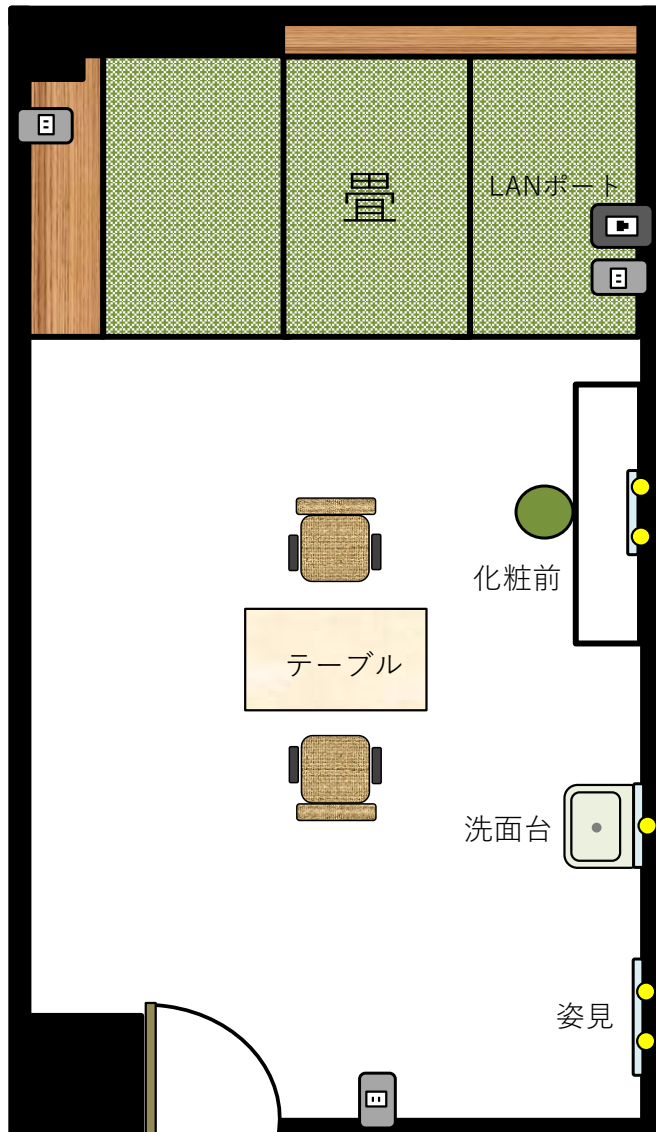

← 2950 →

6100

出演者控室
定員 4 名 20m²

出雲市民会館