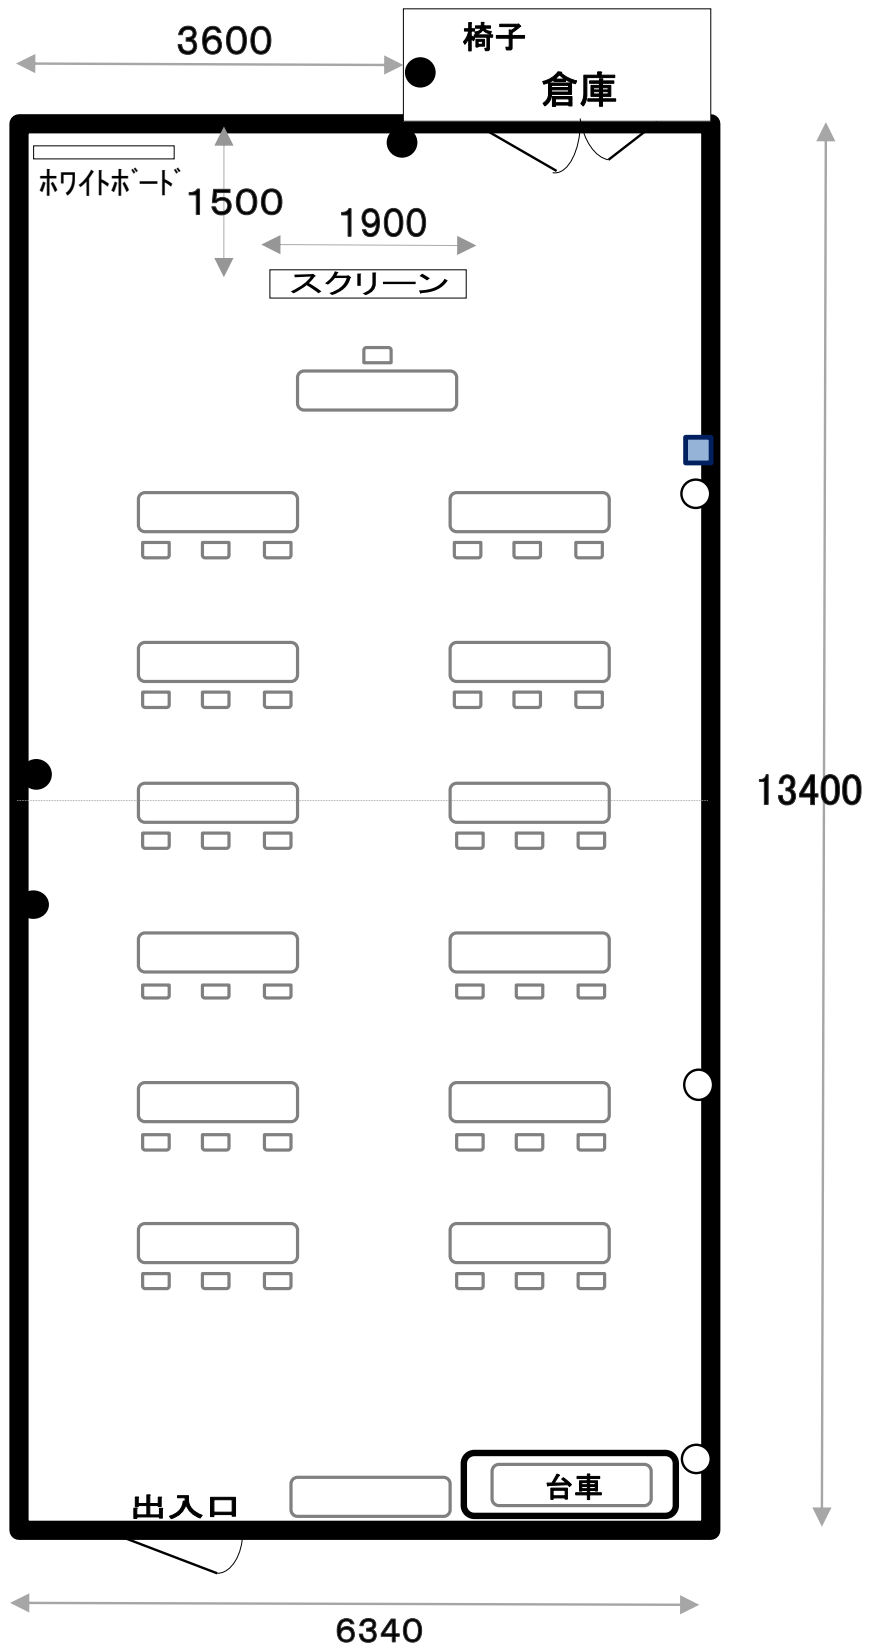

# レセプションスペース

- 電源コンセント
- 1回路容量2kw
- LANコンセント