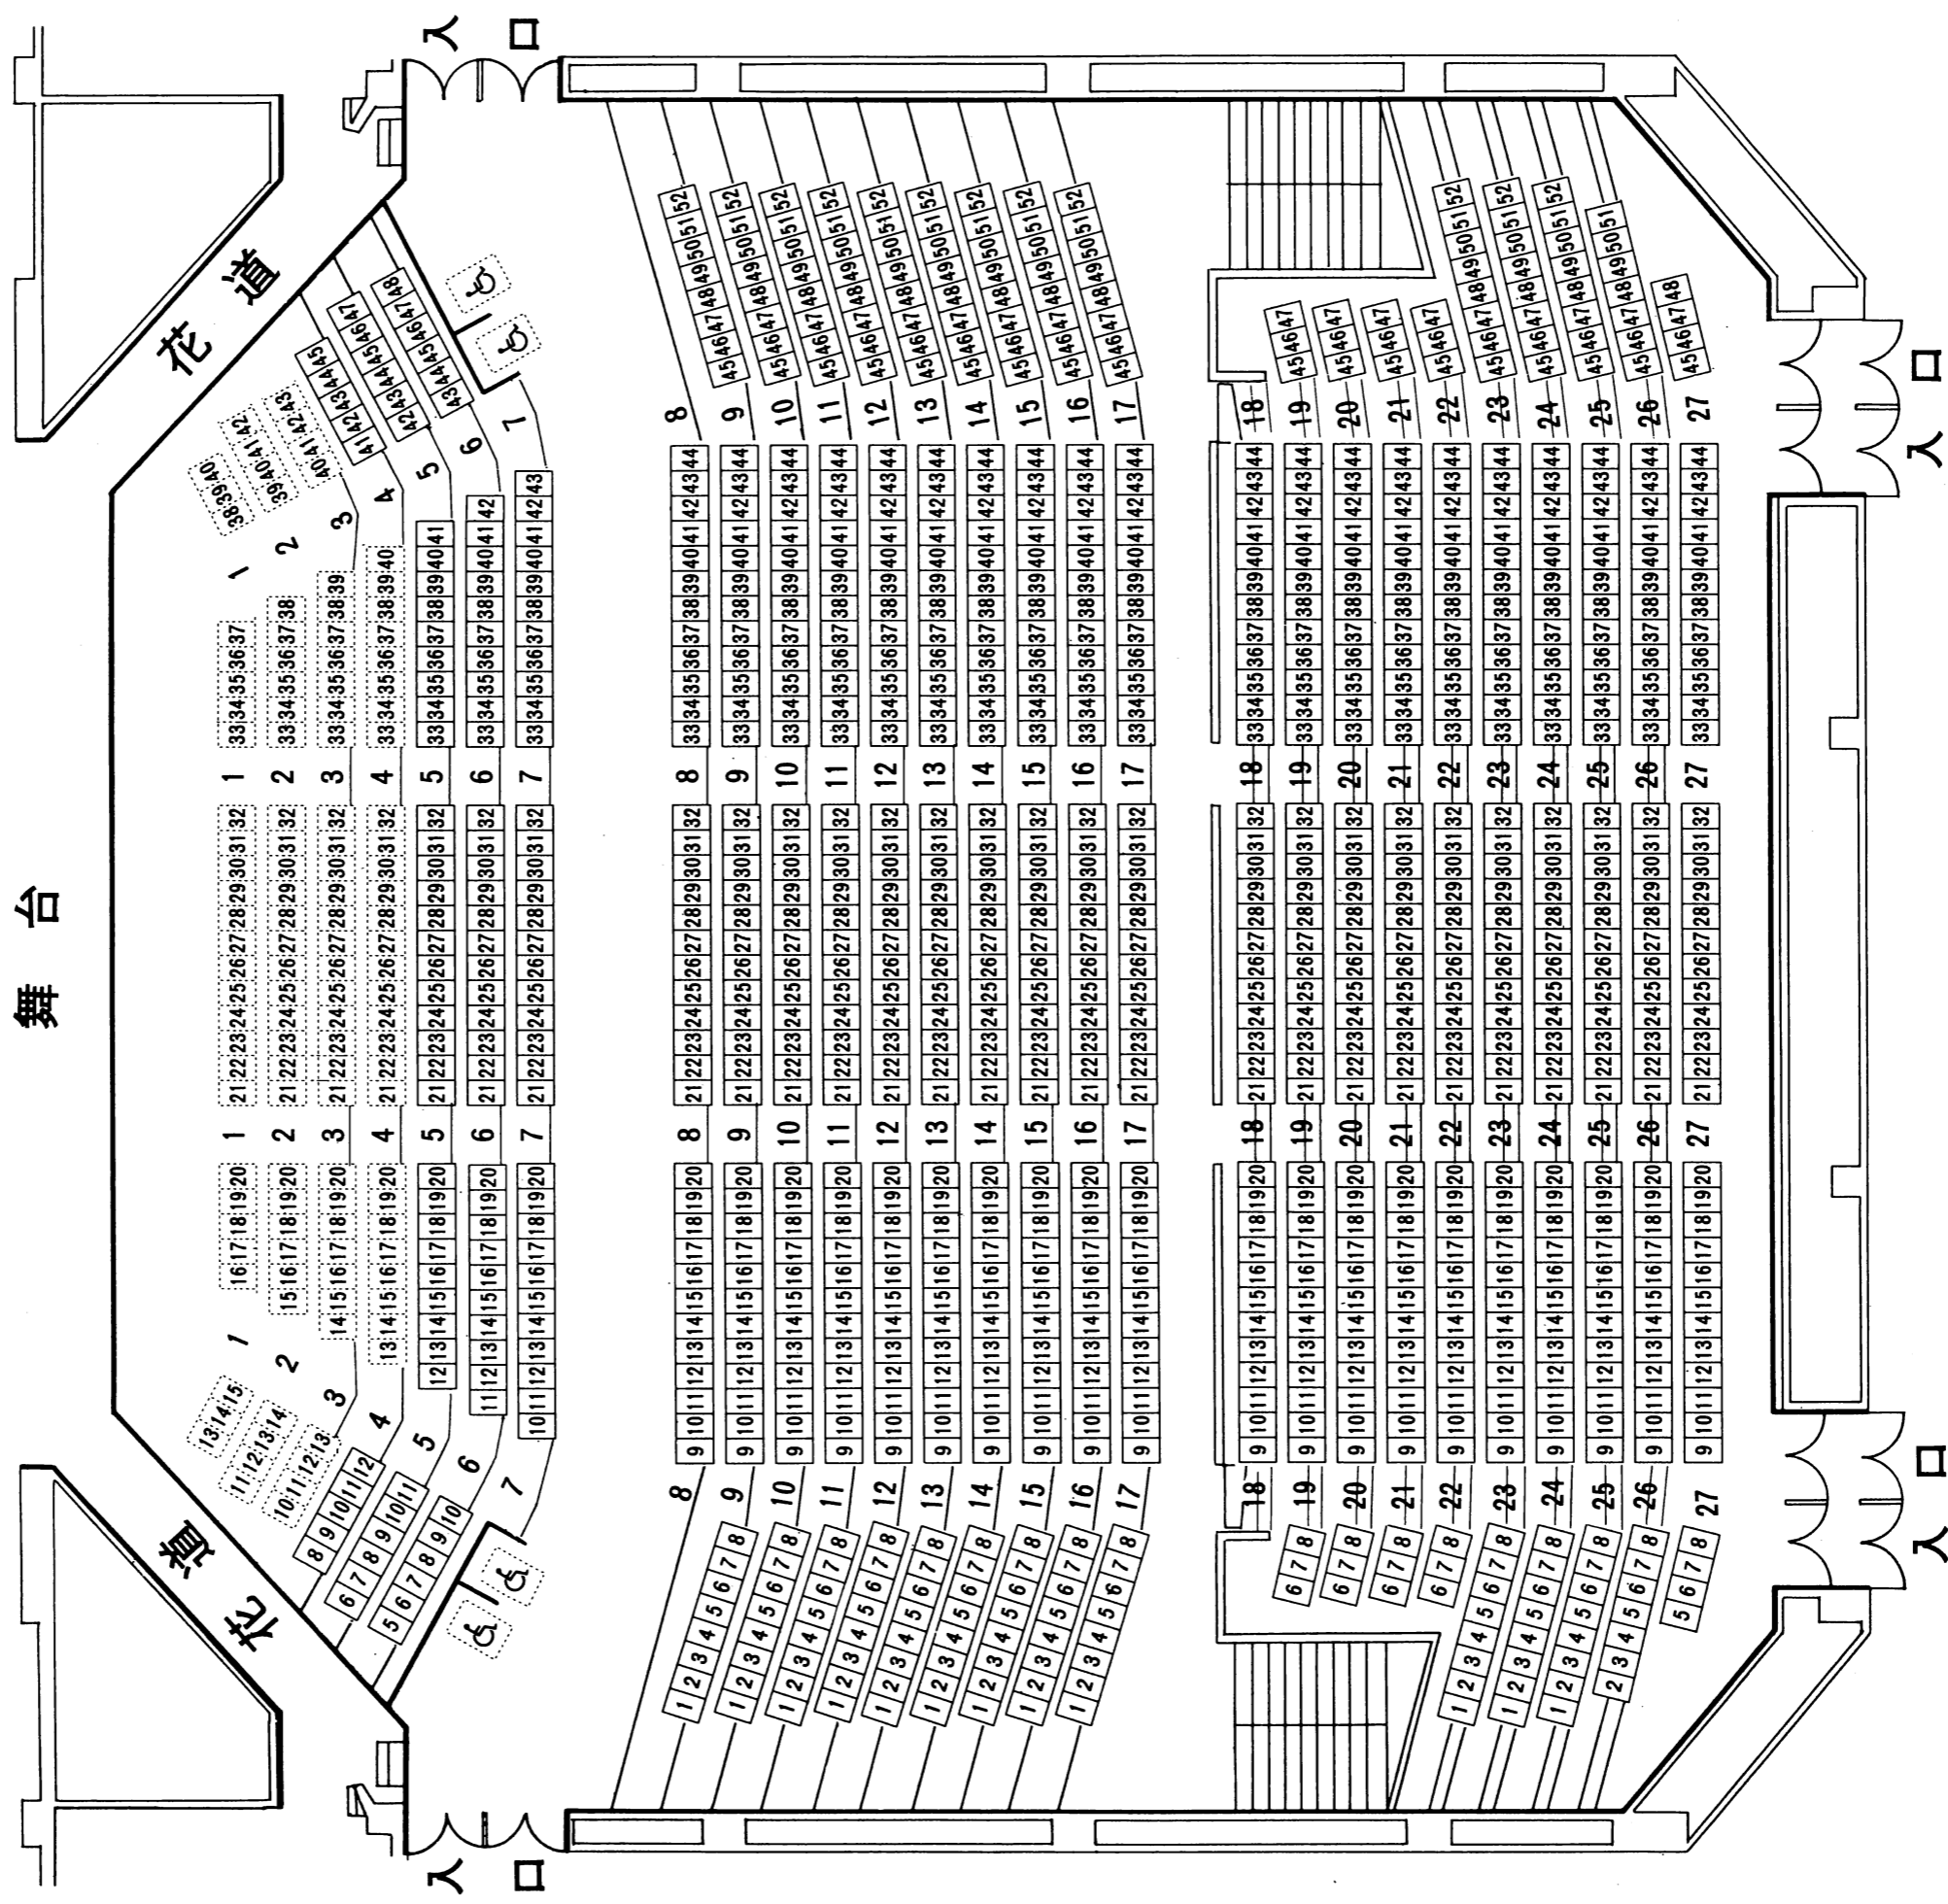

# 出雲市民会館大ホール座席表

席数1,210(オーケストラピット内可動席122を含む)

[注] ※ オーケストラピット内可動席は点線で描いた座席