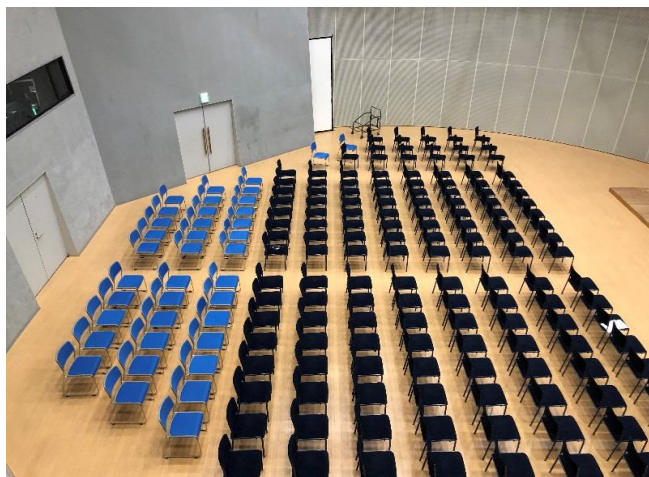

ごえんホール 座席レイアウト (例200席)

- ① 上記図面の座席間隔は40cmです。
- ② 紺色はごえんホールのイス(160脚)
水色は事務所のイス(40脚)になります。

ごえんホール 座席レイアウト (例200席)

画像①

画像②

画像③

画像④

画像⑤