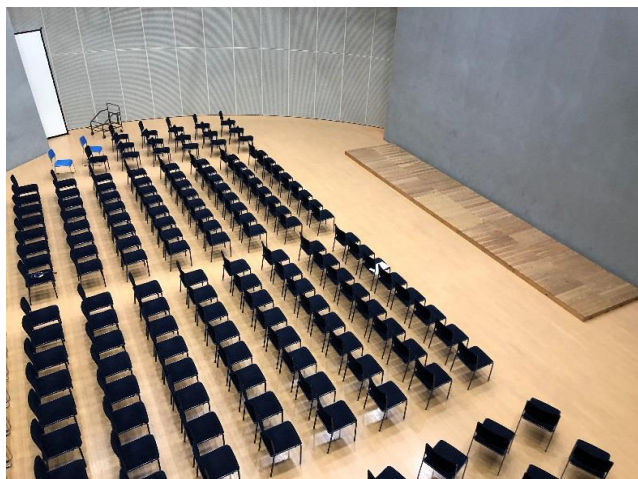

ごえんホール 座席レイアウト (例200席)

- ① 上記図面の座席間隔は40cmです。
- ② 紺色はごえんホールのイス(160脚)
水色は事務所のイス(40脚)になります。

ごえんホール 座席レイアウト (例200席)

画像①

画像②

画像③

画像④

画像⑤