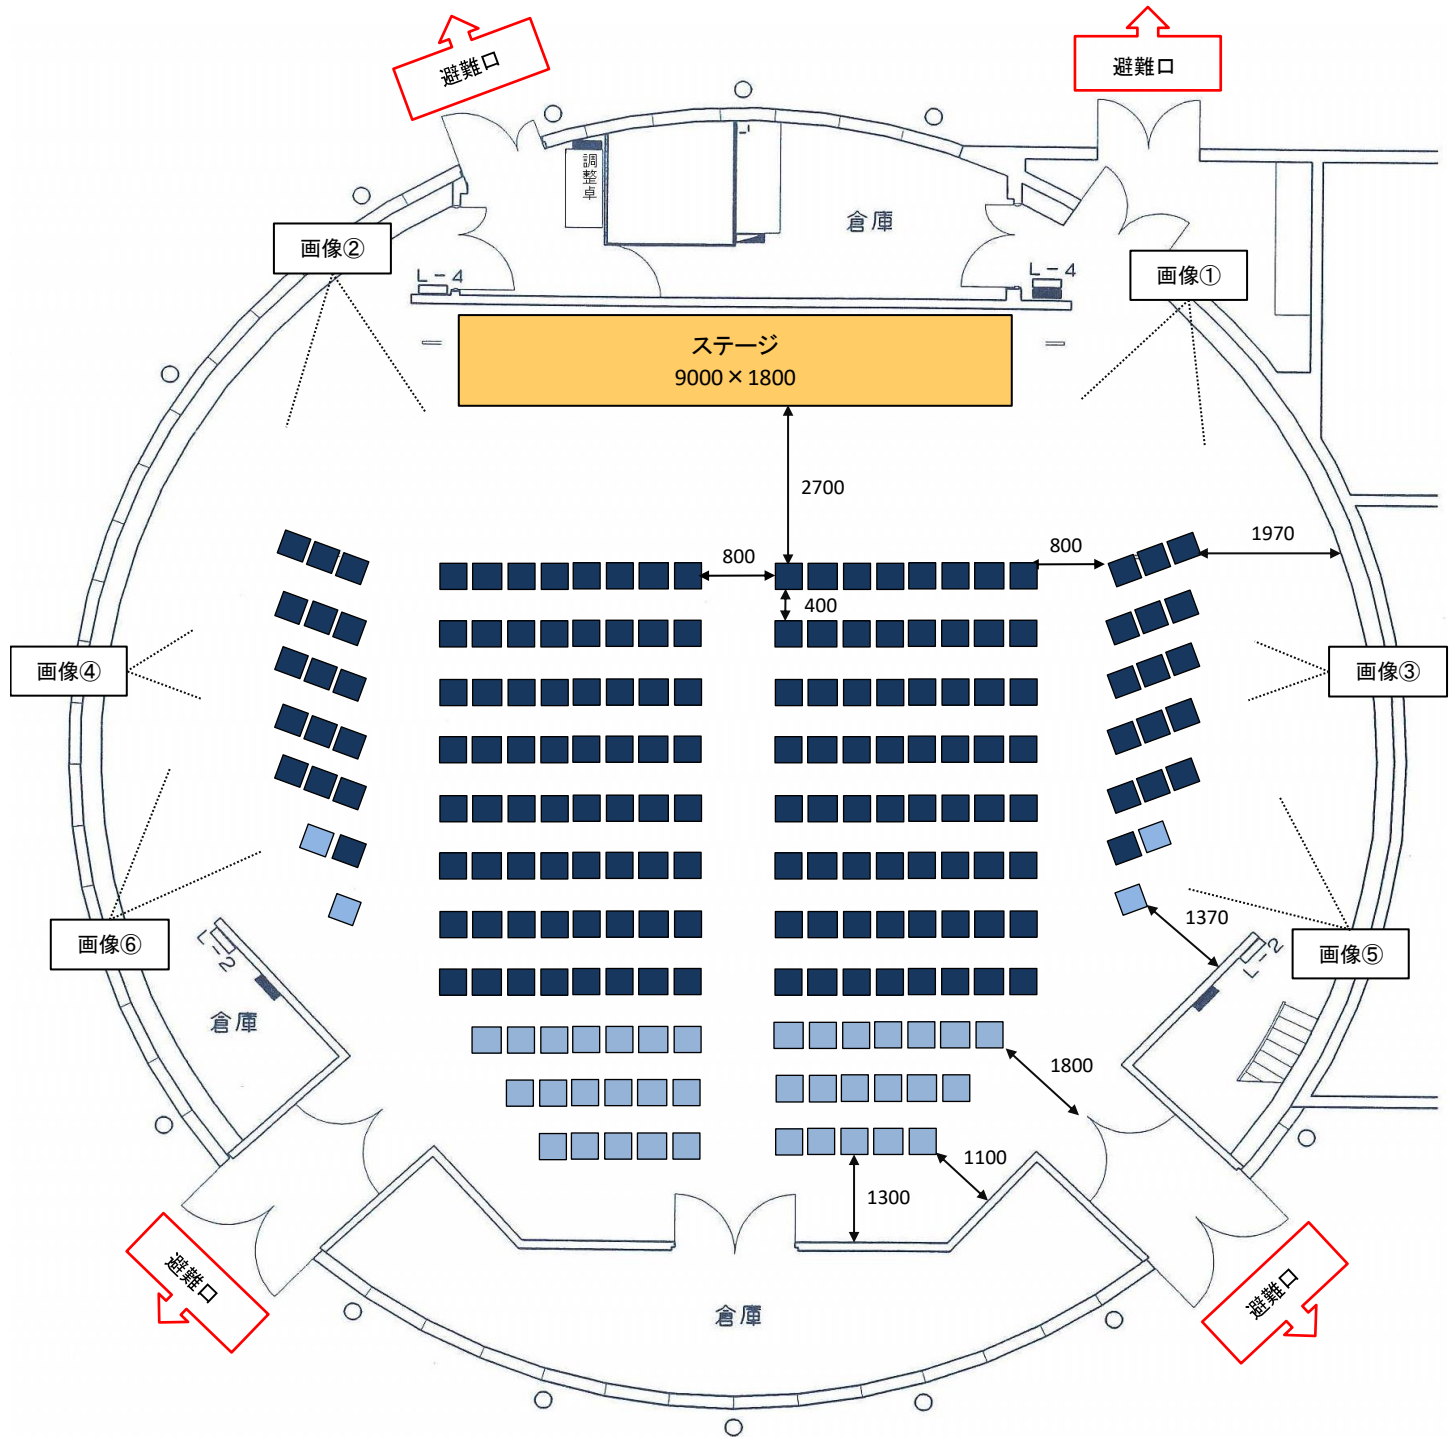

ごえんホール 座席レイアウト (例200席)

- ① 上記図面の座席間隔は40cmです。
- ② 紺色はごえんホールのイス(160脚)
水色は事務所のイス(40脚)になります。

ごえんホール 座席レイアウト (例200席)

画像①

画像②

画像③

画像④

画像⑤

画像⑥