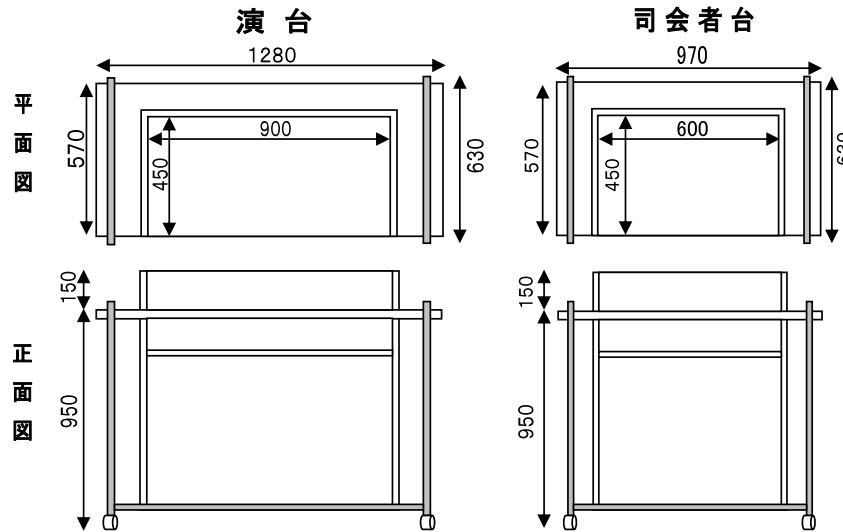

# 白のホール 看板サイズ例・備品サイズ

横看板  
(製作例)

※ 看板枠はありません。

演台  
司会者台

懸垂幕  
(製作例)

W810×H1700

案内掲示板

(各施設共有備品)