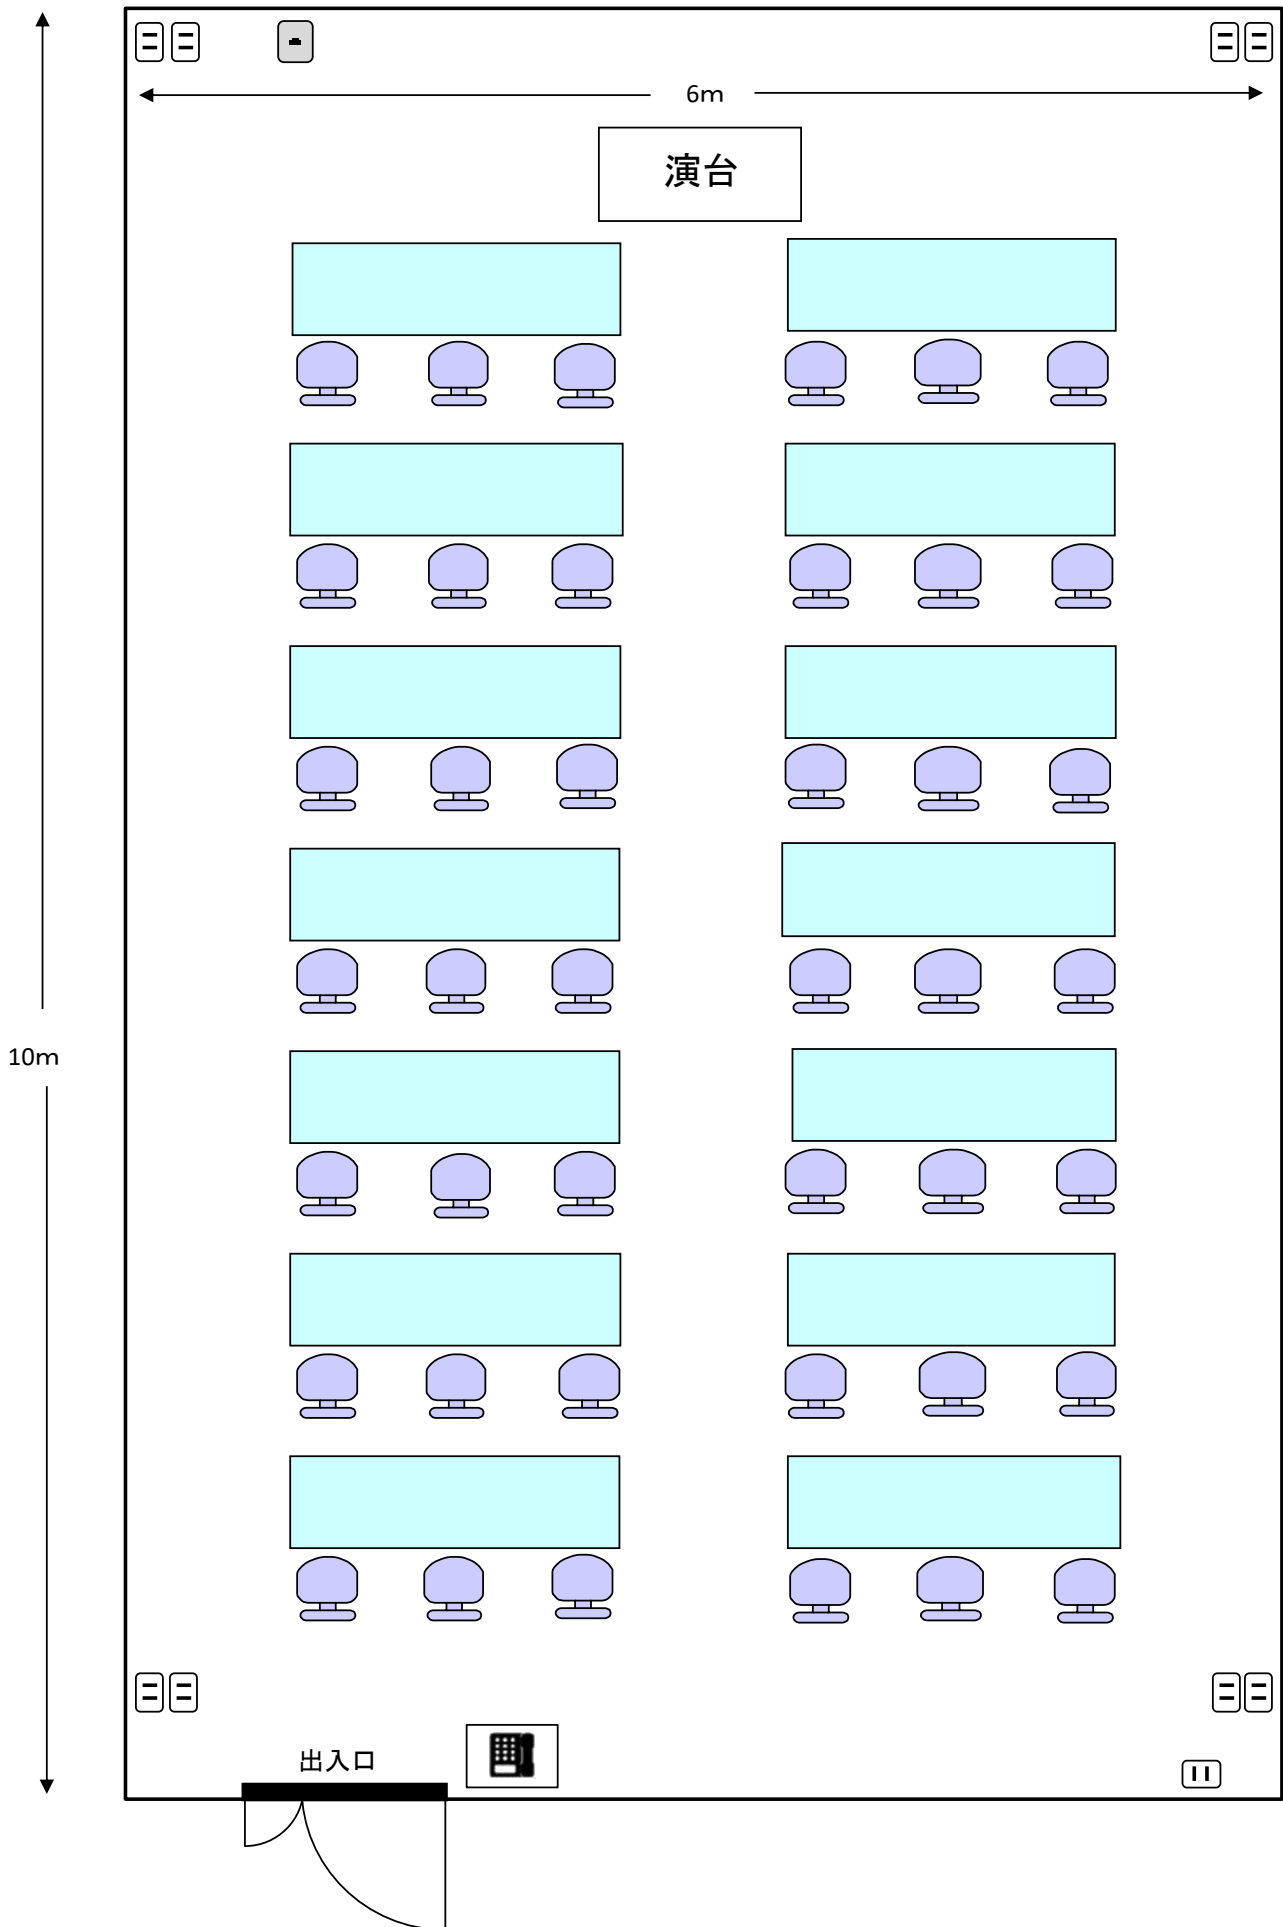

304学習室

☐ ...電源コンセント ◻ ...LANポート

出雲市民会館