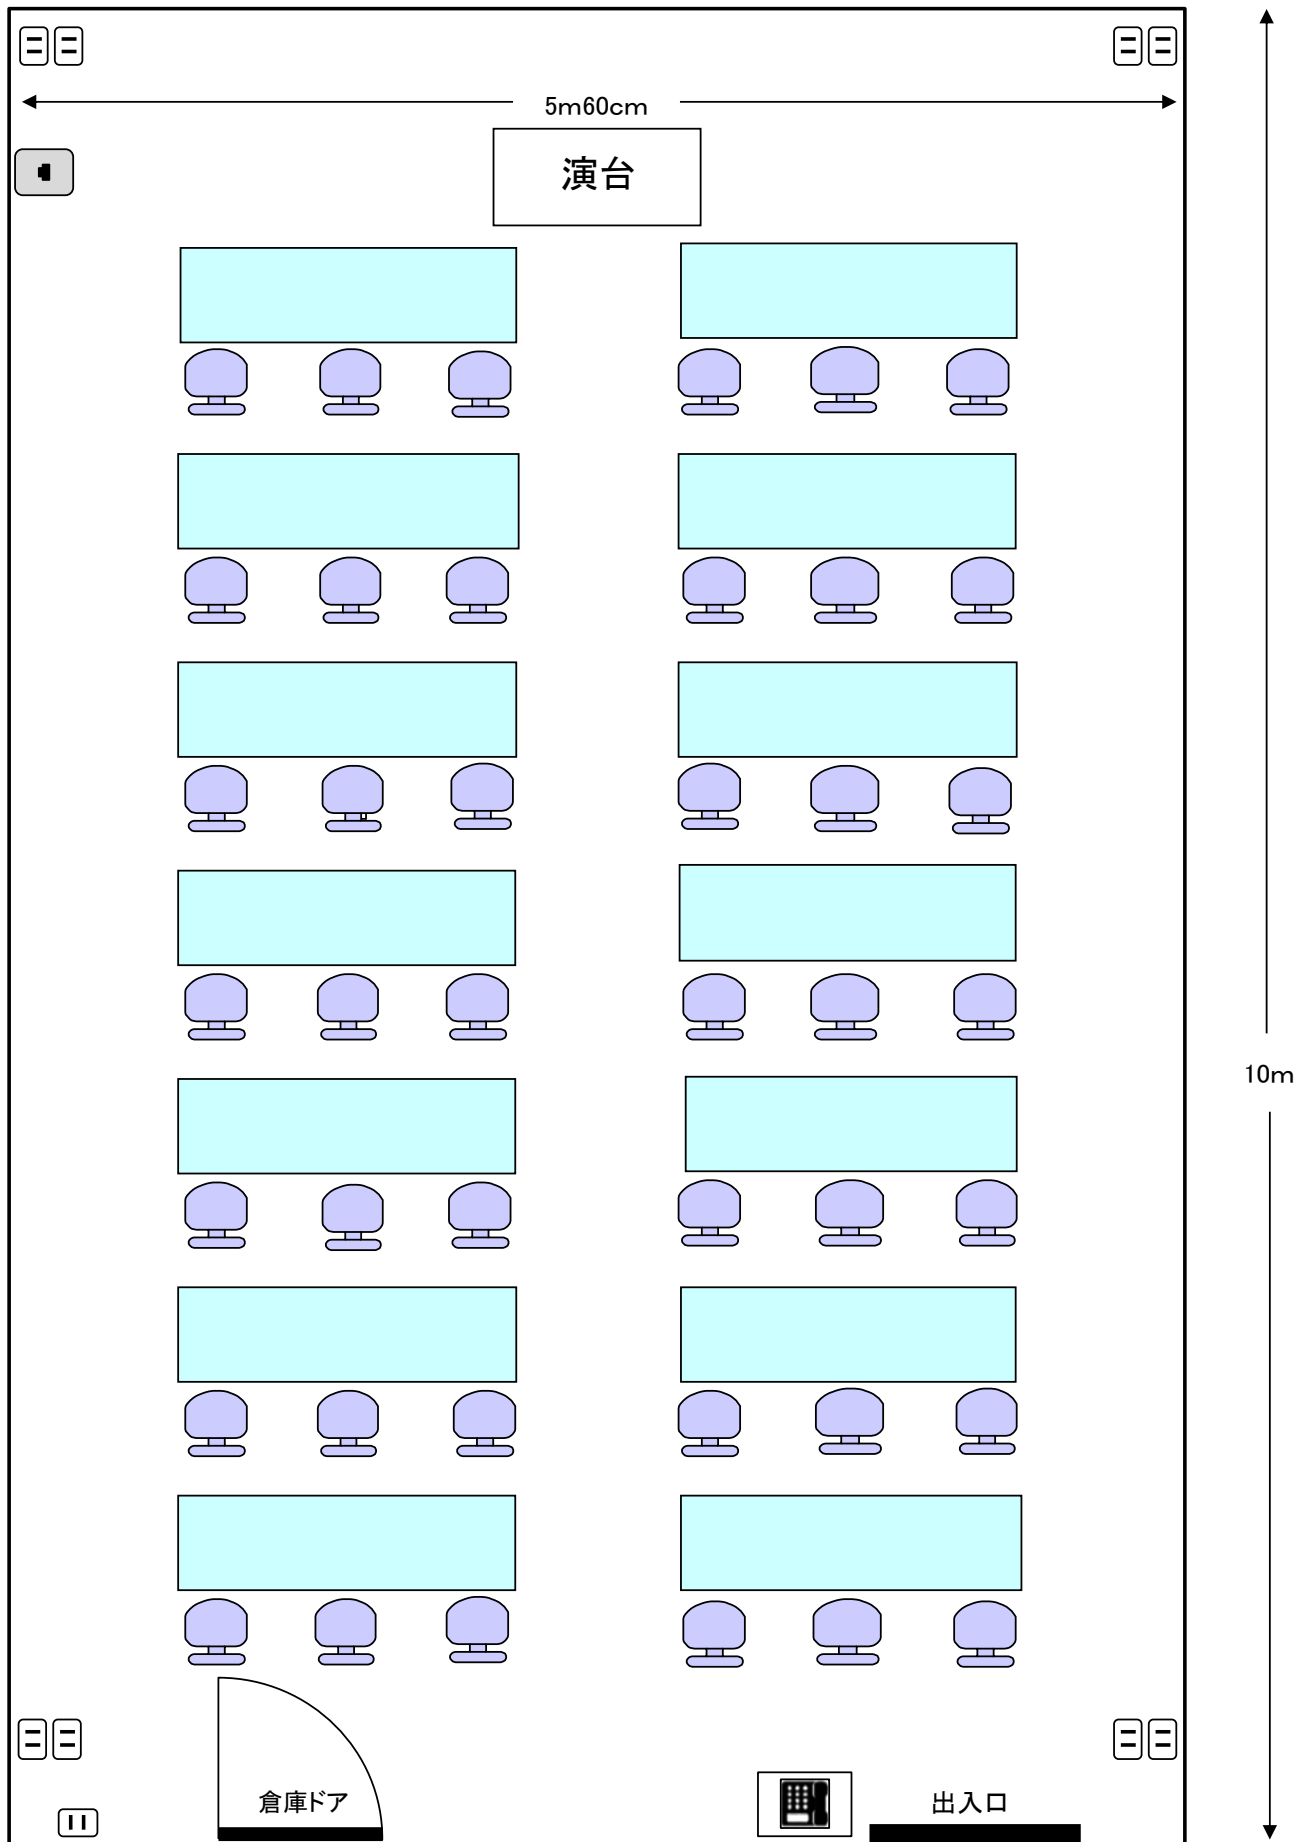

305学習室

⏏ …電源コンセント

📡 …LANポート

出雲市民会館