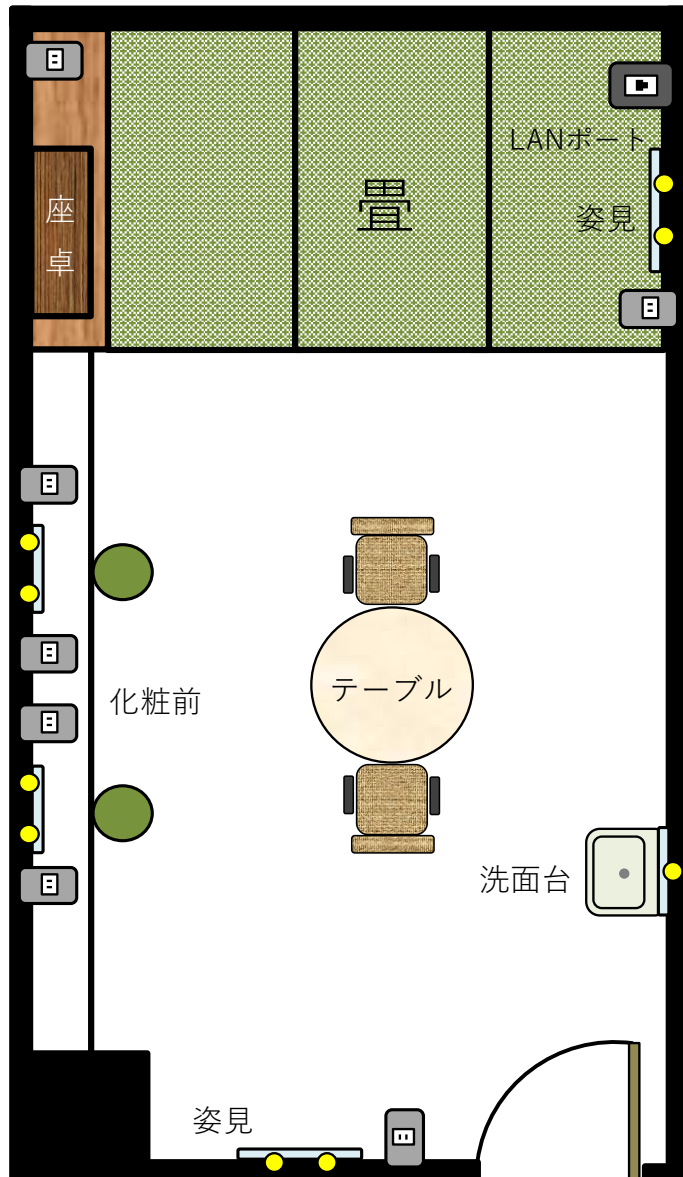

← 3250 →

↑ 6100 ↓

102楽屋

定員 4 名 21m²

出雲市民会館